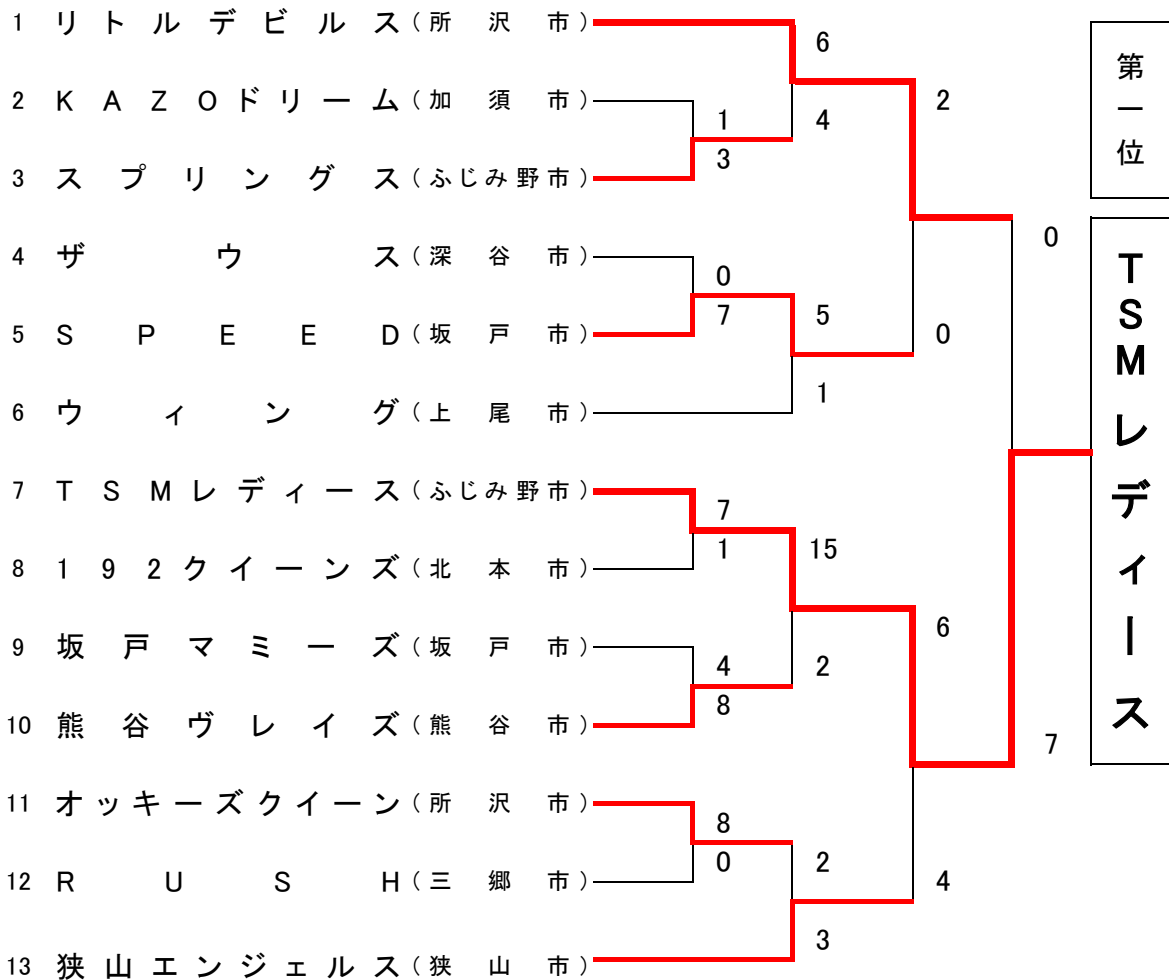

# 第29回全日本レディース大会兼 第42回関東レディース大会 兼 第30回関東社会人(女子)埼玉県予選会

期 日 令和6年4月14日(日)・5月12日(日)  
 会 場 さいたま市荒川総合運動公園  
 制 限 時 間 90分

## 大会成績

第 1 位	T S Mレディース	全日本レディース大会へ
第 2 位	リトルデビルス	関東レディース大会へ
第 3 位	狭山エンジェルス	関東レディース大会へ
第 3 位	S P E E D	関東社会人(女子)大会へ

本大会で第1位となったチームは、令和6年8月16日～19日に北海道石狩市で開催される全国大会へ

第2位と代表決定戦勝者のチームは令和6年10月5日・6日に群馬県太田市で開催される関東レディースへの出場権を得た。

代表決定戦敗者のチームは令和6年8月24日・25日に埼玉県松伏町で開催される関東社会人(女子)への出場権を得た。

## 【代表決定戦】