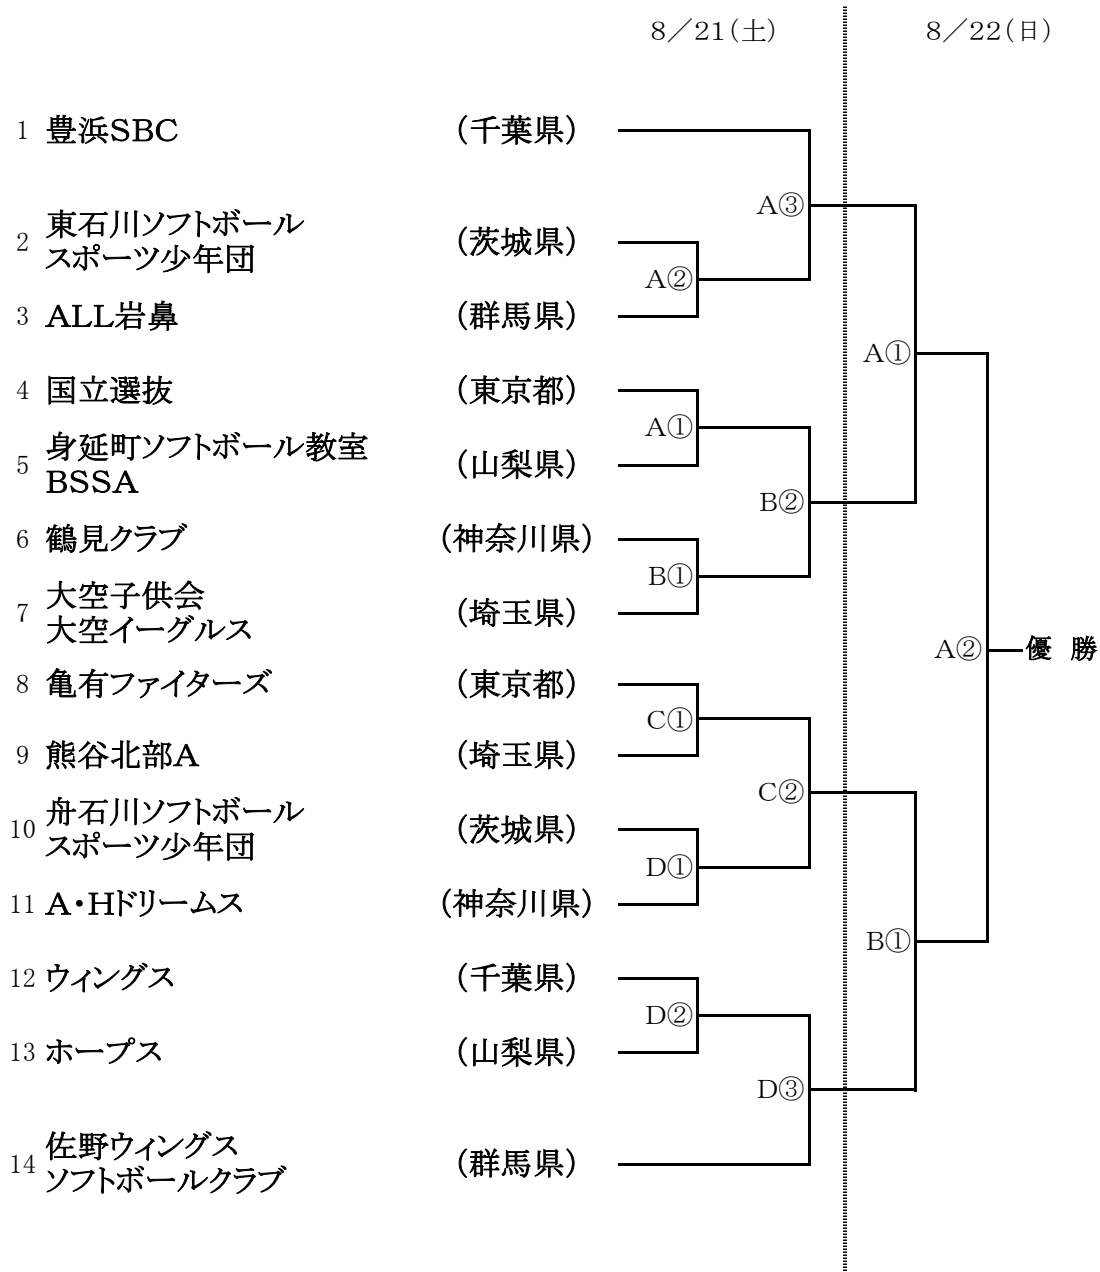

# 第38回関東小学生男・女ソフトボール大会組合せ

期 日 令和3年8月21日(土)～8月22日(日)

## 【男子の部】

会 場 甲斐市:釜無川スポーツ公園グラウンド A・B  
 双葉スポーツ公園グラウンド C・D

8月21日(土) 試合開始時間 第1試合・11:00～  
 第2試合・12:30～  
 第3試合・14:00～

8月22日(日) 試合開始時間 第1試合・9:30～  
 第2試合・11:00～

## 第38 回関東小学生男・女ソフトボール大会組合せ

期 日 令和3年8月21日(土)～8月22日(日)

### 【女子の部】

会 場 甲府市:小瀬スポーツ公園球技場 A・B  
 中央市:玉穂ふるさとふれあい広場 C・D

8月21日(土) 試合開始時間 第1試合・11:00～  
 第2試合・12:30～  
 第3試合・14:00～

8月22日(日) 試合開始時間 第1試合・9:30～  
 第2試合・11:00～