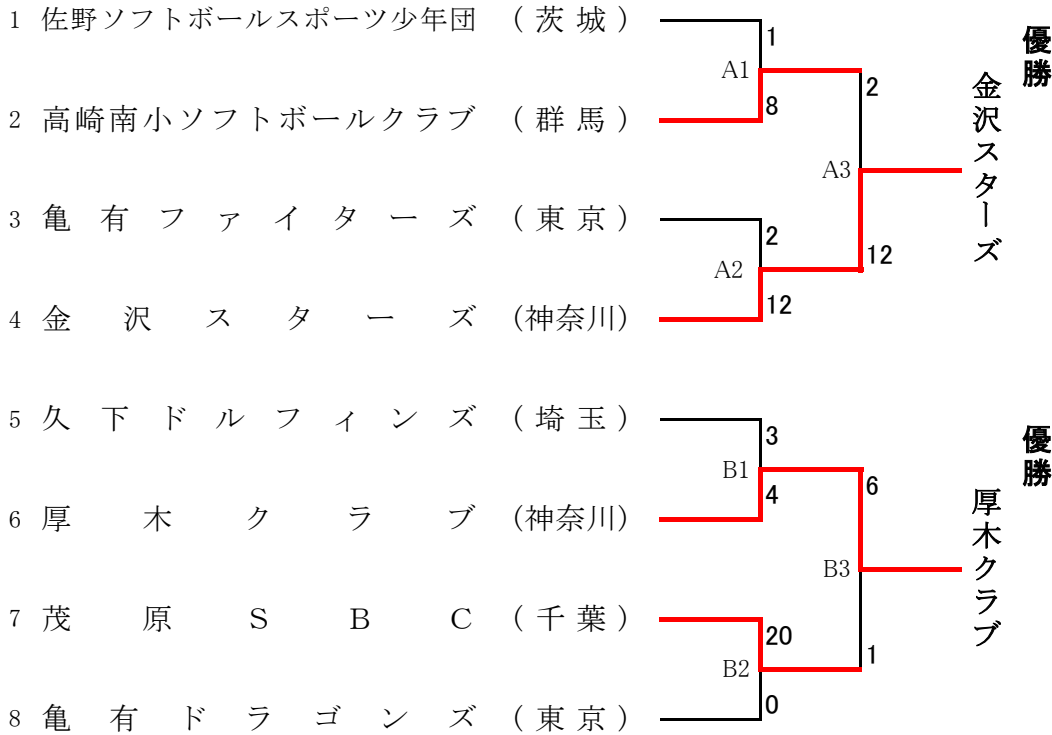

第31回関東小学生男女選抜ソフトボール大会

期日 令和3年4月24日(土)
 会場 葛飾区柴又野球場 A・B・C・D

第1試合：10:00～11:30
 第2試合：12:00～13:30
 第3試合：14:00～15:30

※大会2日目(25日)が、緊急事態宣言のため中止 2チーム優勝

<男子>

<女子>