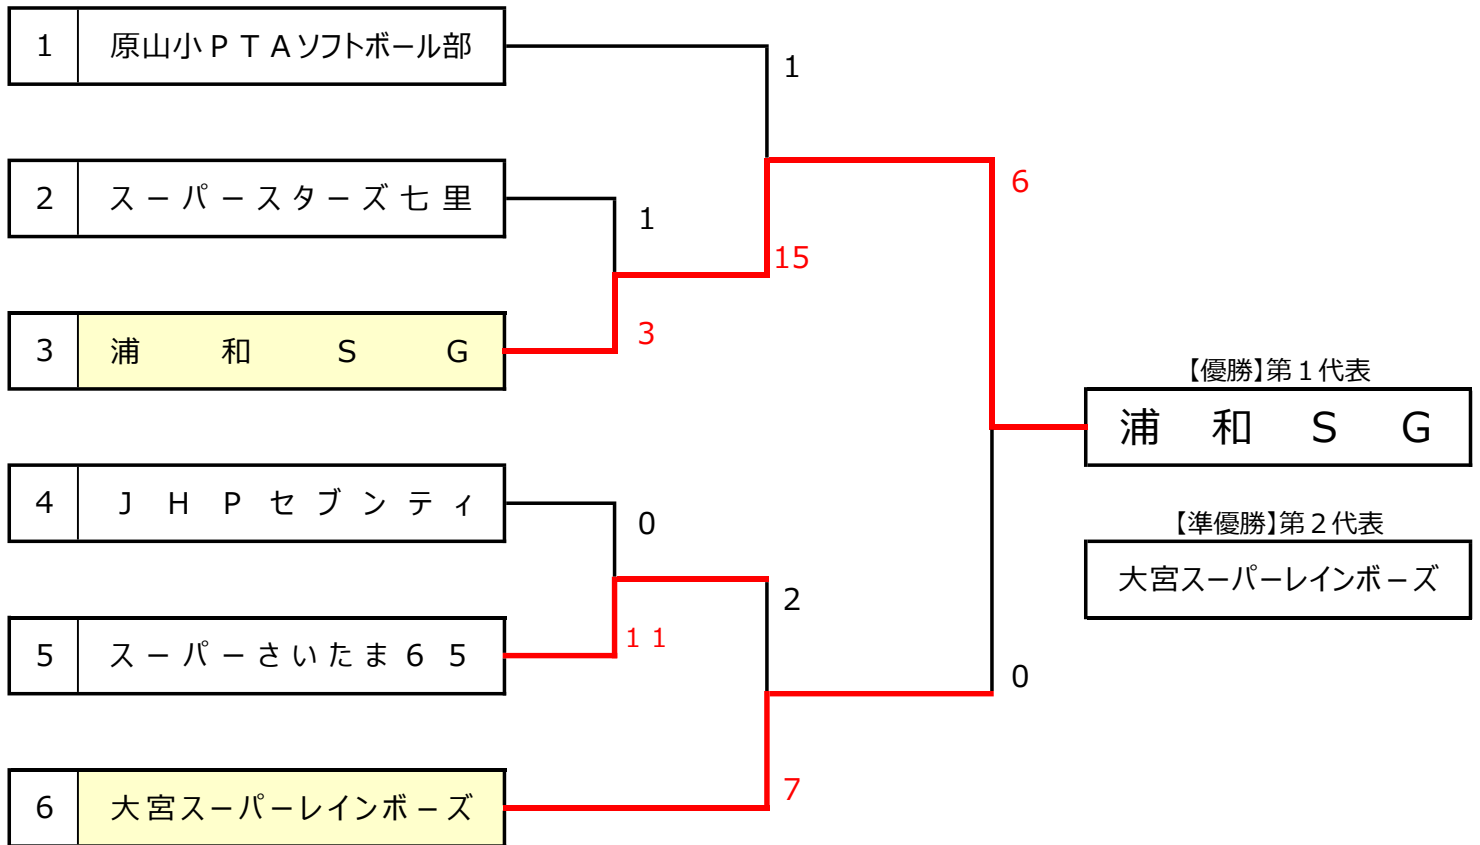

令和3年度第20回秋季スーパーシニア中央支部会長杯 兼令和4年度第22回関東スーパーシニア中央支部予選会

期日 令和3年9月11日(土), 9月25日(土) 予備日 10月09日(土)
会場 西遊馬運動公園 B面 予備日 西遊馬運動公園 B面
時間 第1試合開始予定時刻 9:00 試合制限時間 70分

本大会で優勝・準優勝・第3位となった3チームは、中央支部代表として、令和4年に開催される、第22回関東スーパーシニア大会埼玉県予選会(会場、日程未定)の出場権を得る。
なお、代表チーム数が増える場合は、本大会の成績により代表チームを選ぶ。

| | | |
|-----|---------------|----------|
| 優勝 | 浦和SG | 中央支部第1代表 |
| 準優勝 | 大宮スーパーレインボーズ | 中央支部第2代表 |
| 第3位 | スーパーさいたま65 | 中央支部第3代表 |
| 第3位 | 原山小PTAソフトボール部 | |

組合せ番号の若いチームが、一塁側ベンチを使用して下さい。

第3代表決定戦