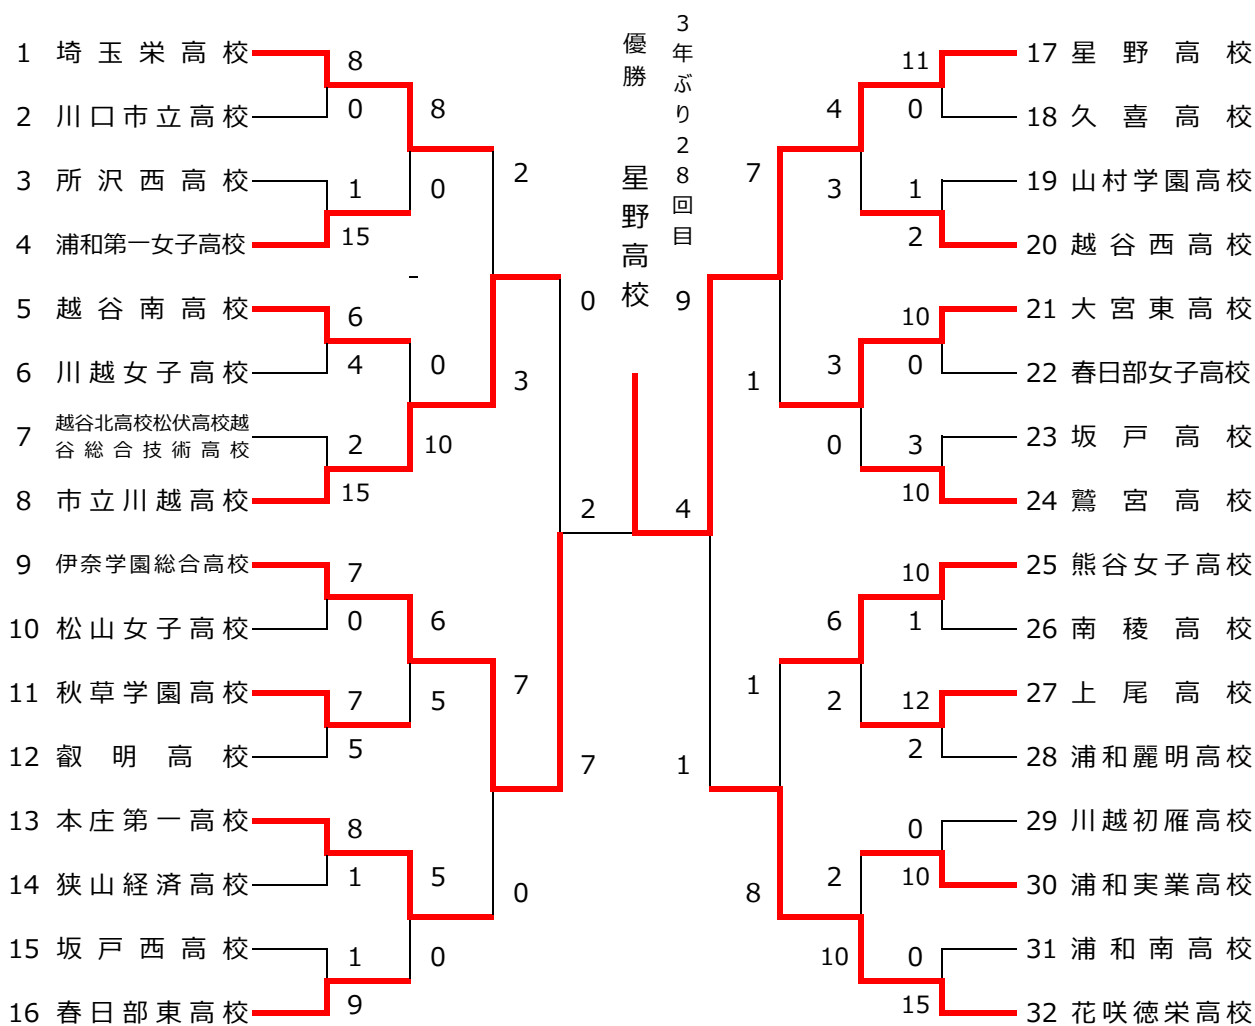

令和2年度県民総合スポーツ大会兼ソフトボール新人大会兼全国高等学校選抜大会県予選
兼関東高等学校ソフトボール大会第1次予選（女子の部）

期日： 令和2年11月10日（火）・14日（土）・15日（日）予備日 12日・13日・16日・17日
会場： さいたまし市荒川総合運動場・戸田市道満ソフトボール場

優勝 星野高校
準優勝 伊奈学園総合高校
第3位 花咲徳栄高校

3位決定戦

5位決定戦

7位決定戦