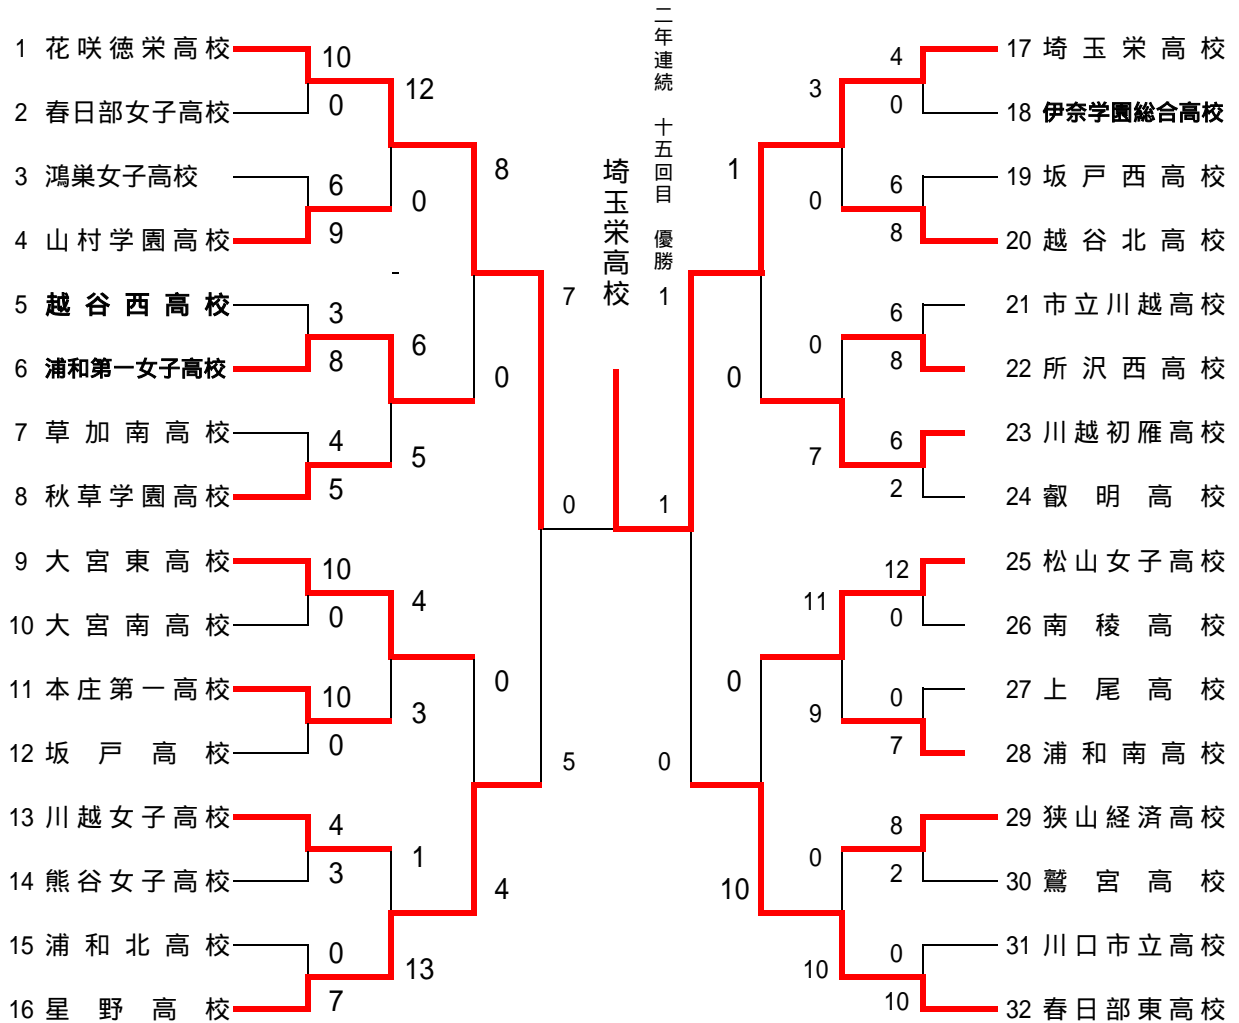

令和元年度県民総合スポーツ大会兼ソフトボール新人大大会兼全国高等学校選抜大会県予選
兼関東高等学校ソフトボール大会第1次予選(女子の部)

期日： 令和元年11月8日(金)、11日(月)、13日(水)、14日(木) 予備日 12日・15日
会場： 鴻巣市吹上総合運動場・熊谷市妻沼運動公園

優勝 埼玉栄高校
準優勝 花咲徳栄高校
第3位 星野高校

3位決定戦

5位決定戦

7位決定戦