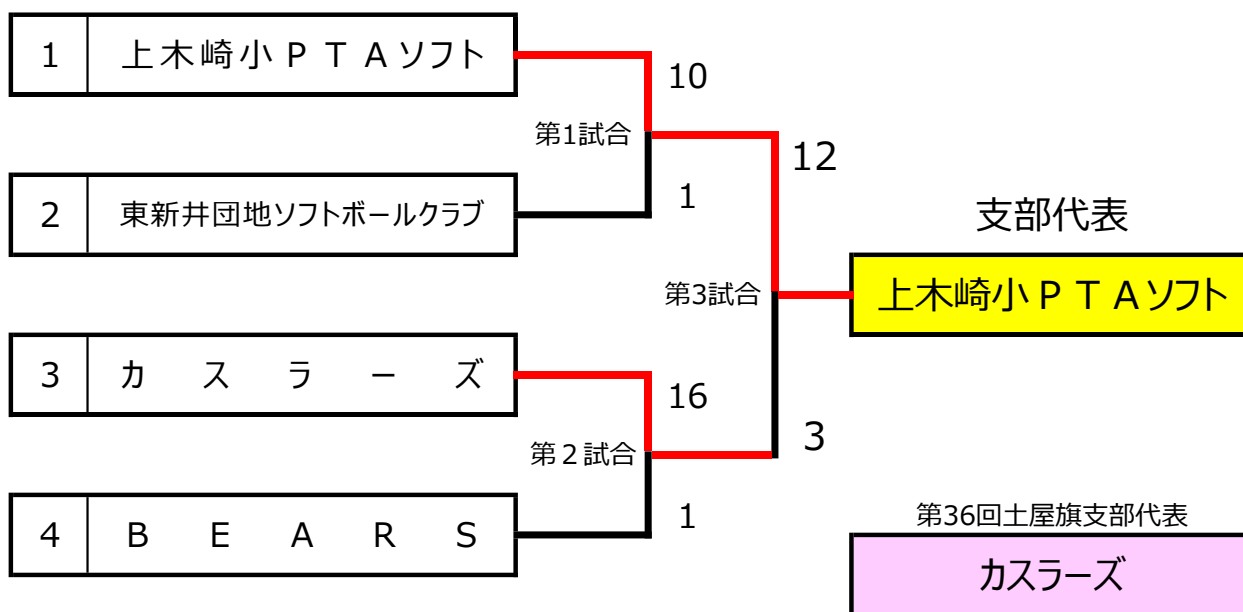

日本ソフトボール協会 創立70周年記念
 第16回全日本一般男子兼第9回関東一般男子大会
 兼第25回関東社会人大会 中央支部予選会
 兼第36回土屋旗一般男子 中央支部予選会

期 日 2019年3月31日(日) 予備日 2019年4月7日(日)
 会 場 荒川総合運動公園 F面 予備日 荒川総合運動公園 F面
 時 間 第一試合開始時刻 9:00 試合制限時間 90分

※番号の若いチームが1塁側

本予選会で第1位となったチームは、5月12日、19日(予備日26日)にさいたま市で開催される埼玉県予選会への出場権を得る。第2位となったチームは、7月28日、8月3日に久喜市で行われる土屋旗男子大会への出場権を得る。