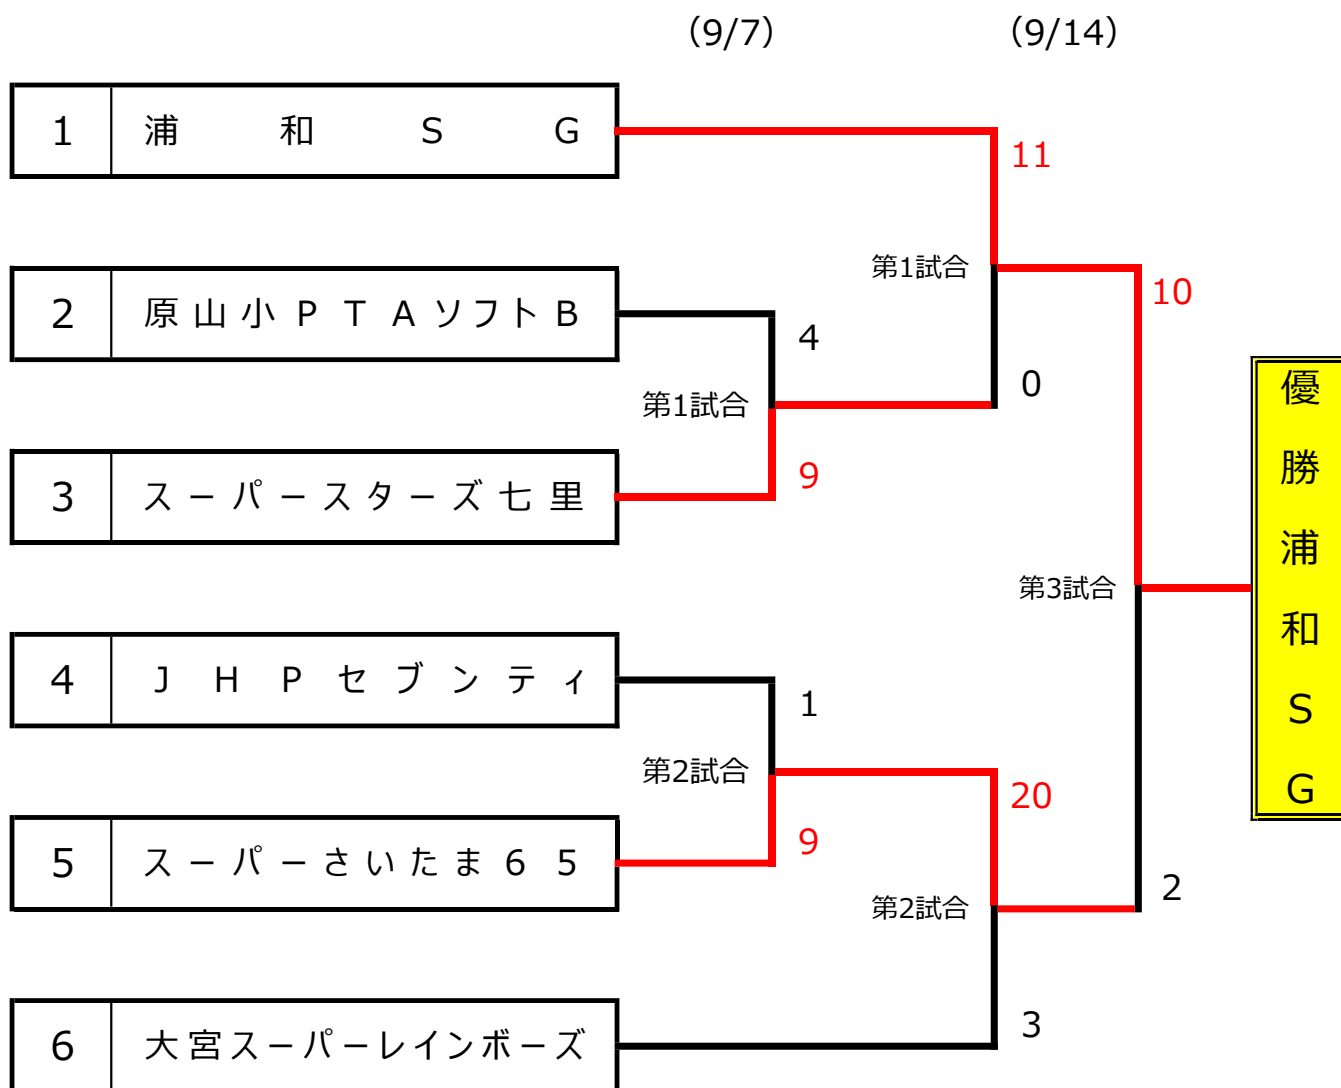

# 令和元年度 第16回秋季スーパーシニア会長杯大会

期 日 令和元年 9月7日(土) 9月14日(土) 予備日 12月1日(月)

会 場 さいたま市北部工業団地記念公園 C面

時 間 第一試合開始時刻 9:00 試合制限時間 70分

※番号の若いチームが1塁側