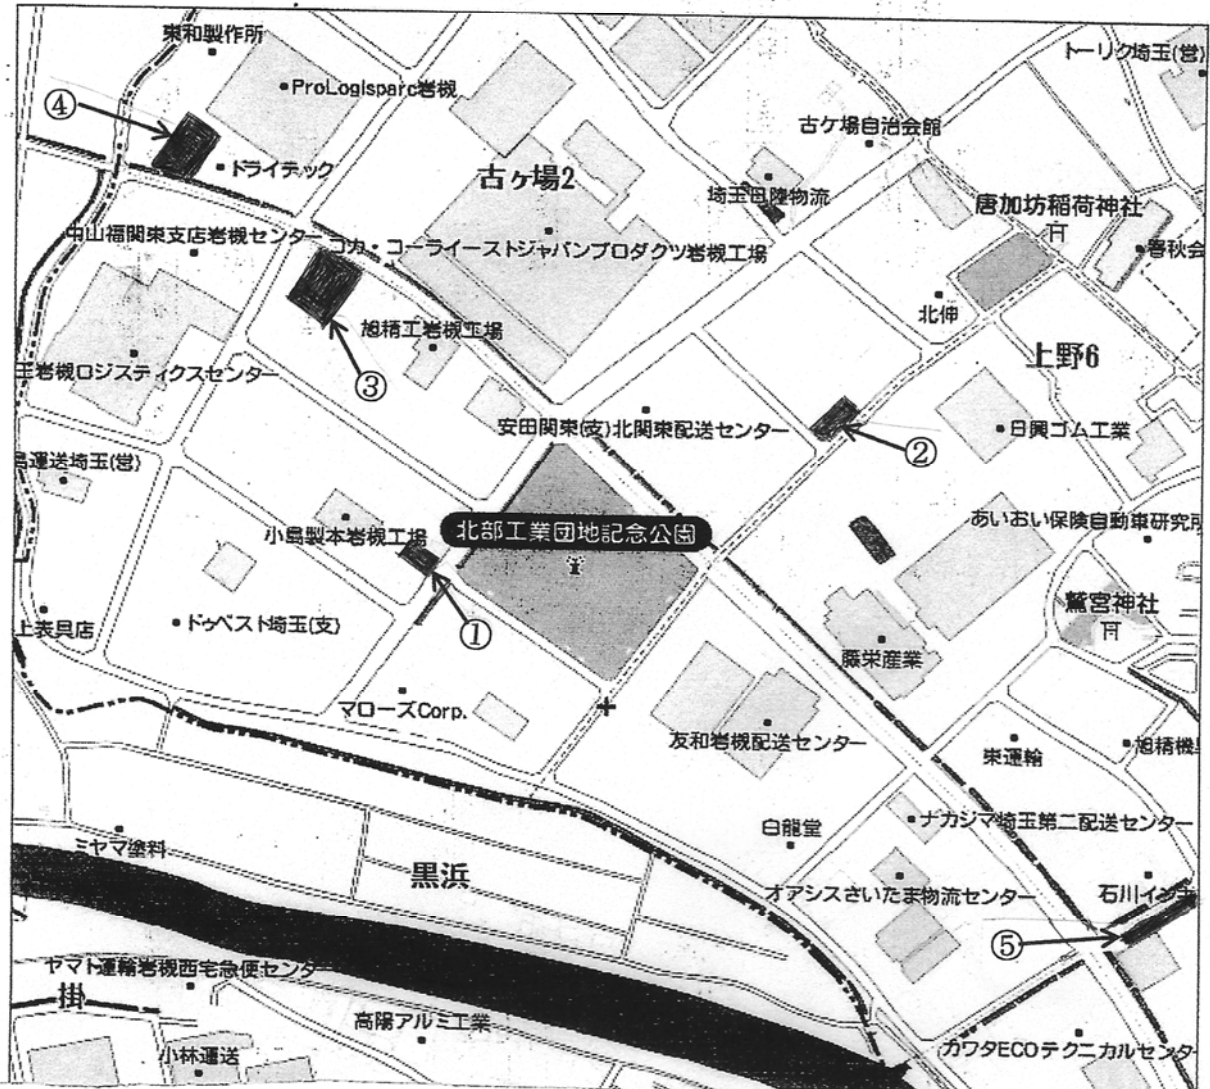

北部工業団地記念公園の臨時駐車場

- 駐車場No.1 : 役員・審判員専用駐車場
 駐車場No.2 : 役員・チーム用駐車場 24台分 (グラウンドより150m)
 駐車場No.3 : チーム用駐車場 45台分 (グラウンドより200m)
 駐車場No.4 : チーム用駐車場 45台分 (グラウンドより400m)
 駐車場No.5 : チーム用駐車場 22台分 (グラウンドより400m)

注意事項

1. 民間の会社や個人からソフトボール協会としてお借りしたものであり、たばこの吸い殻やごみ等は絶対に捨てないこと
2. 特にNo.3の駐車場は両脇のネット塀に沿った場所には駐車しないこと