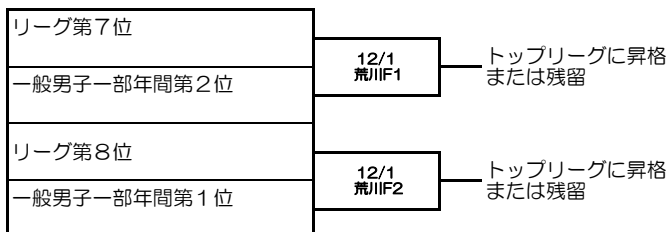

【リーグ戦試合方法】

試合制限時間は90分とし、90分を超えて新しいイニングに入らない。
得点差コールドは、3回15点差・4回10点差・5回以降7点差とする。
7回終了または試合制限時間を越えて同点の場合は引分けとする。

【リーグ戦順位決定方法】

- (1) 勝ち点の多いチーム
勝ち2点、引分け1点、負け0点
- (2) 得失点差の多いチーム
- (3) 総得点の多いチーム
- (4) 失点率の小さいチーム (5) 主将による抽選

【順位決定戦】

決勝トーナメント

第5位～第8位決定戦

【入替戦 (チャレンジマッチ)】

トップリーグ最終順位

- 第1位:
- 第2位:
- 第3位:
- 第4位:
- 第5位:
- 第6位:
- 第7位:
- 第8位:

【順位決定戦およびチャレンジマッチの試合方法】

試合制限時間は90分とし、90分を超えて新しいイニングに入らない。
得点差コールドゲームは、3回15点差・4回10点差・5回以降7点差とする。
7回終了または制限時間を越えて同点の場合は、タイブレークにより勝敗を決定する。