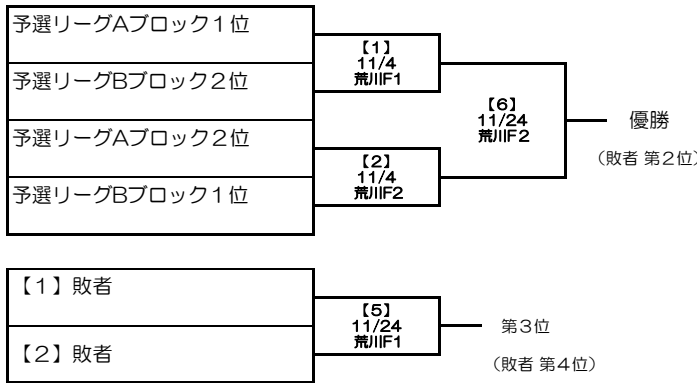

【Bブロック】

	チーム名	対戦カード				試合数	勝数	引分数	負数	棄権数	勝点	得失点差	総得点	順位
		1	2	3	4									
5	B1 FSCバーボンス	★	①-3 6/2 西遊馬	②-1 7/7 荒川	④-1 8/25 荒川									
6	B2 新曲輪クレインズ	①-3 6/2 西遊馬	★	④-2 8/25 荒川	②-2 7/7 荒川									
7	B3 カスラーズ	②-1 7/7 荒川	④-2 8/25 荒川	★	③-3 8/18 西遊馬									
8	B4 盆栽プレイズ	④-1 8/25 荒川	②-2 7/7 荒川	③-3 8/18 西遊馬	★									

【リーグ戦試合方法】

試合制限時間は90分とし、90分を超えて新しいイニングに入らない。
得点差コールドは、3回15点差・4回10点差・5回以降7点差とする。
7回終了または試合制限時間を越えて同点の場合は引分けとする。

【リーグ戦順位決定方法】

- (1) 勝ち点の多いチーム
勝ち2点、引分け1点、負け0点
- (2) 得失点差の多いチーム
- (3) 総得点の多いチーム
- (4) 失点率の小さいチーム (5) 主将による抽選

【順位決定戦】

決勝トーナメント

第5位～第8位決定戦

【入替戦 (チャレンジマッチ)】

トップリーグ最終順位

- 第1位:
- 第2位:
- 第3位:
- 第4位:
- 第5位:
- 第6位:
- 第7位:
- 第8位:

【順位決定戦およびチャレンジマッチの試合方法】

試合制限時間は90分とし、90分を超えて新しいイニングに入らない。
得点差コールドゲームは、3回15点差・4回10点差・5回以降7点差とする。
7回終了または制限時間を越えて同点の場合は、タイブレークにより勝敗を決定する。