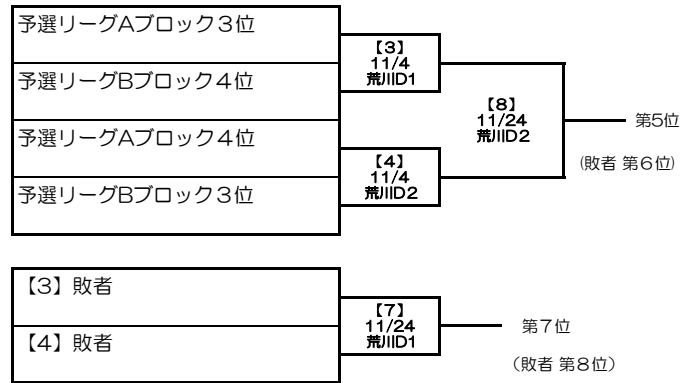

【Bブロック】

	チーム名	対戦カード				試合数	勝数	引分数	負数	棄権数	勝点	得失点差	総得点	順位
		1	2	3	4									
5	B1 FSCバーボンス	★	①-3 6/2 西遊馬	②-1 7/7 荒川	④-1 8/25 荒川									
6	B2 新曲輪クレインズ	①-3 6/2 西遊馬	★	④-2 8/25 荒川	②-2 7/7 荒川									
7	B3 カスラーズ	②-1 7/7 荒川	④-2 8/25 荒川	★	③-3 8/18 西遊馬									
8	B4 盆栽プレイズ	④-1 8/25 荒川	②-2 7/7 荒川	③-3 8/18 西遊馬	★									

【リーグ戦試合方法】

試合制限時間は90分とし、90分を超えて新しいイニングに入らない。
得点差コールドは、3回15点差・4回10点差・5回以降7点差とする。
7回終了または試合制限時間を越えて同点の場合は引分けとする。

【リーグ戦順位決定方法】

- (1) 勝ち点の多いチーム
勝ち2点、引分け1点、負け0点
- (2) 得失点差の多いチーム
- (3) 総得点の多いチーム
- (4) 失点率の小さいチーム (5) 主将による抽選

【順位決定戦】

決勝トーナメント

第5位～第8位決定戦

【入替戦 (チャレンジマッチ)】

トップリーグ最終順位

- 第1位:
- 第2位:
- 第3位:
- 第4位:
- 第5位:
- 第6位:
- 第7位:
- 第8位:

【順位決定戦およびチャレンジマッチの試合方法】

試合制限時間は90分とし、90分を超えて新しいイニングに入らない。
得点差コールドゲームは、3回15点差・4回10点差・5回以降7点差とする。
7回終了または制限時間を越えて同点の場合は、タイブレークにより勝敗を決定する。