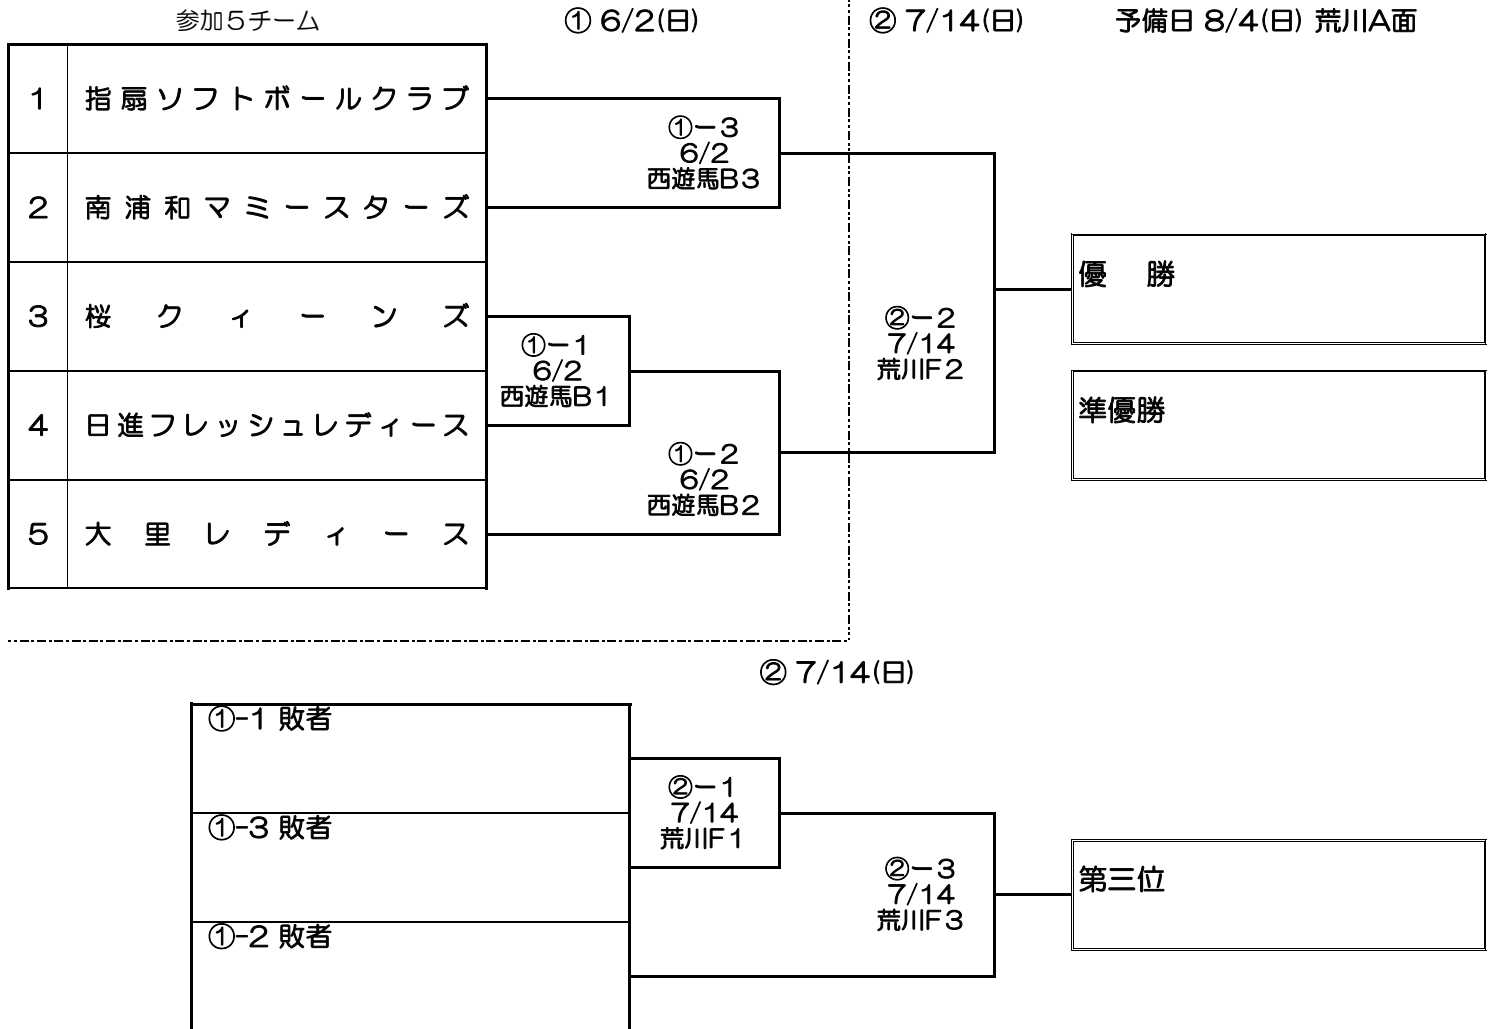

令和6年度 さいたま市春季大会 組合せ・戦績表【レディースの部】

令和6年2月17日

(注) 番号の若いチームが1塁側ベンチ