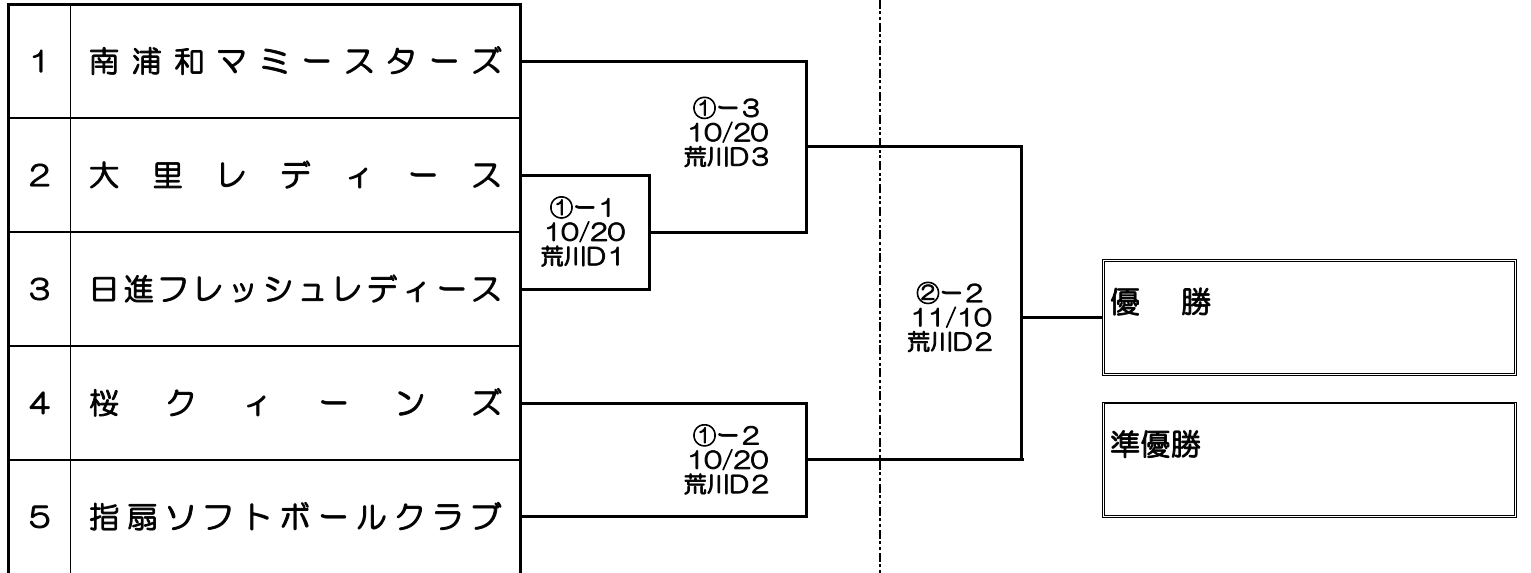

令和6年度 さいたま市民スポーツ大会 組合せ・戦績表【レディースの部】

令和6年7月27日

予備日 12/1(日) 荒川B面

参加5チーム

① 10/20(日)

② 11/10(日)

② 11/10(日)

(注) 番号の若いチームが1塁側ベンチ