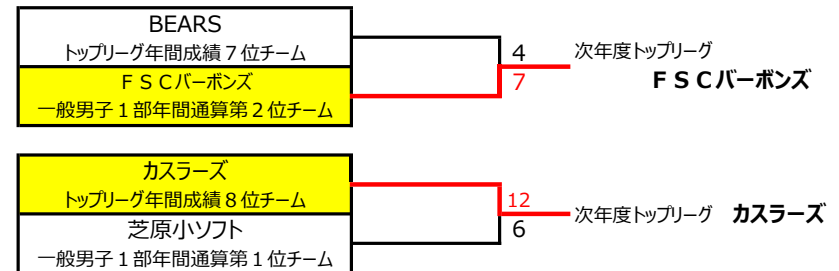

**【市民大会決勝トーナメント】**

試合日程：12月18日（日）荒川D面 予備日12月25日（日）荒川D面

- 【試合方法】**
- ・試合制限時間は90分とし、90分を超えて新しいイニングに入らない。
  - ・得点差コールドゲームを採用する。（3回15点差、4回10点差、5回7点差）
  - ・7回終了または試合制限時間を越えて同点の場合は、タイブレイクにより勝敗を決定する。

**【チャレンジマッチ】**

試合日程：12月4日（日）荒川F面 予備日12月18日（日）荒川D面

- 【試合方法】**
- ・試合制限時間は90分とし、90分を超えて新しいイニングに入らない。
  - ・得点差コールドゲームを採用する。（3回15点差、4回10点差、5回7点差）
  - ・7回終了または試合制限時間を越えて同点の場合は、タイブレイクにより勝敗を決定する。