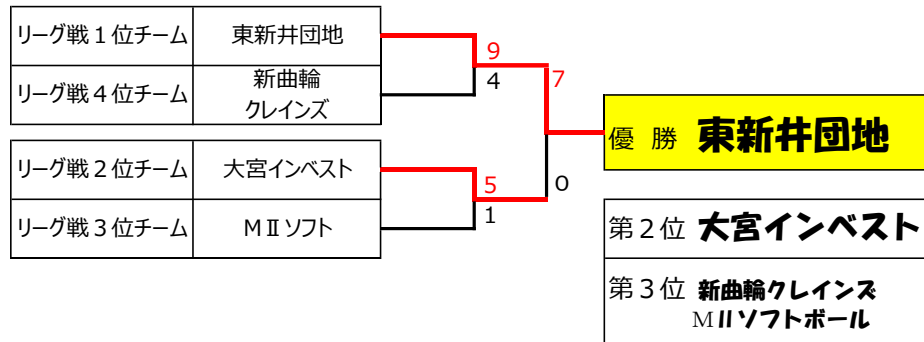

- 【試合方法】**
- ・試合時間は90分とし、90分を超えて新しいイニングに入らない。
  - ・得点差コールドゲームは採用しない。
  - ・7回終了または試合制限時間を越えて同点の場合は引分けとする。
  - ・市民大会リーグ戦の上位4チームによるトーナメント戦を行い、優勝チームを決定する。

- 【順位決定方法】**
- ・リーグ戦での順位決定方法は、
    - ①勝ち点の多いチーム（勝ち点は、勝ちチーム2、引分け1、敗チーム0とする）
    - ②得失点差の多いチーム
    - ③総得点の多いチーム
    - ④失点率の少ないチーム
    - ⑤主将による抽選

**【市民大会決勝トーナメント】**

試合日程：12月18日（日）荒川D面 予備日12月25日（日）荒川D面

- 【試合方法】**
- ・試合制限時間は90分とし、90分を超えて新しいイニングに入らない。
  - ・得点差コールドゲームを採用する。（3回15点差、4回10点差、5回7点差）
  - ・7回終了または試合制限時間を越えて同点の場合は、タイブレイクにより勝敗を決定する。

**【チャレンジマッチ】**

試合日程：12月4日（日）荒川F面 予備日12月18日（日）荒川D面

- 【試合方法】**
- ・試合制限時間は90分とし、90分を超えて新しいイニングに入らない。
  - ・得点差コールドゲームを採用する。（3回15点差、4回10点差、5回7点差）
  - ・7回終了または試合制限時間を越えて同点の場合は、タイブレイクにより勝敗を決定する。