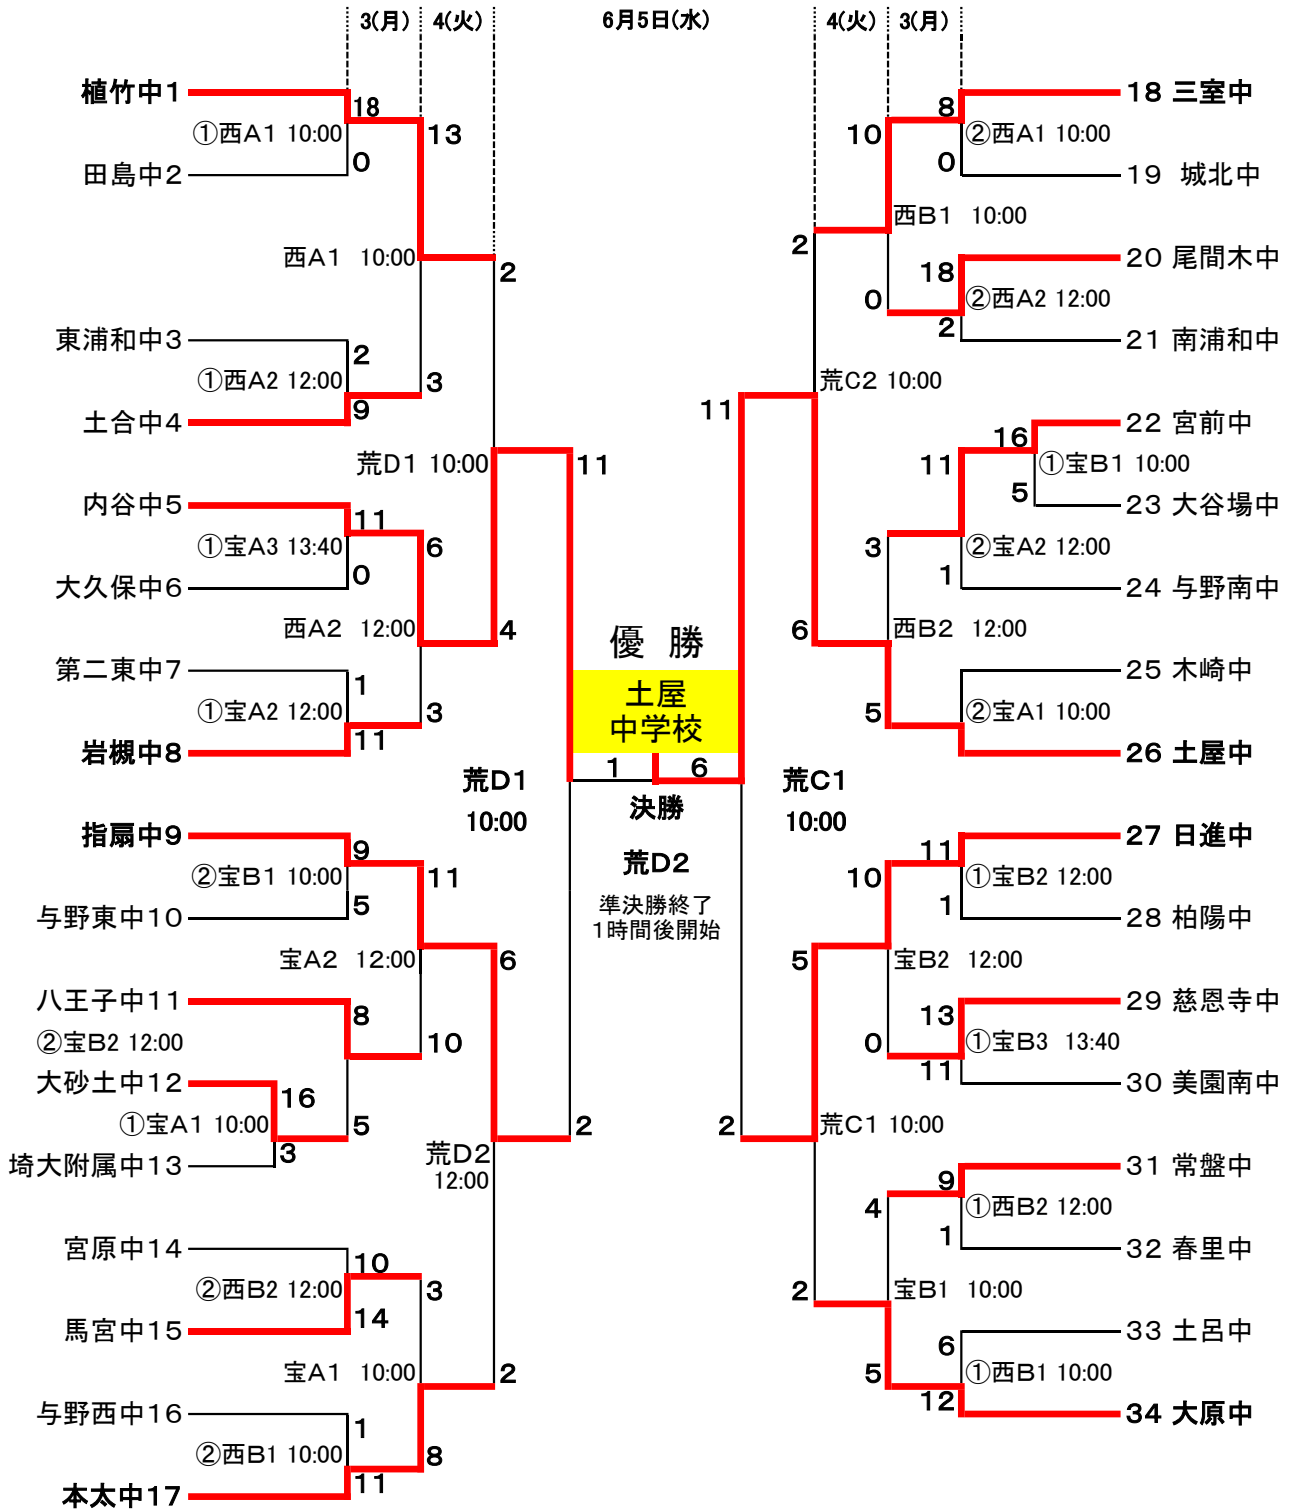

令和元年度さいたま市中学校総合体育大会 ソフトボール組み合わせ

本大会ベスト4チームは、7/13,20,22,24 東松山市、鶴ヶ島市、毛呂山町で開催される埼玉県学校総合体育大会への出場権を得られました。