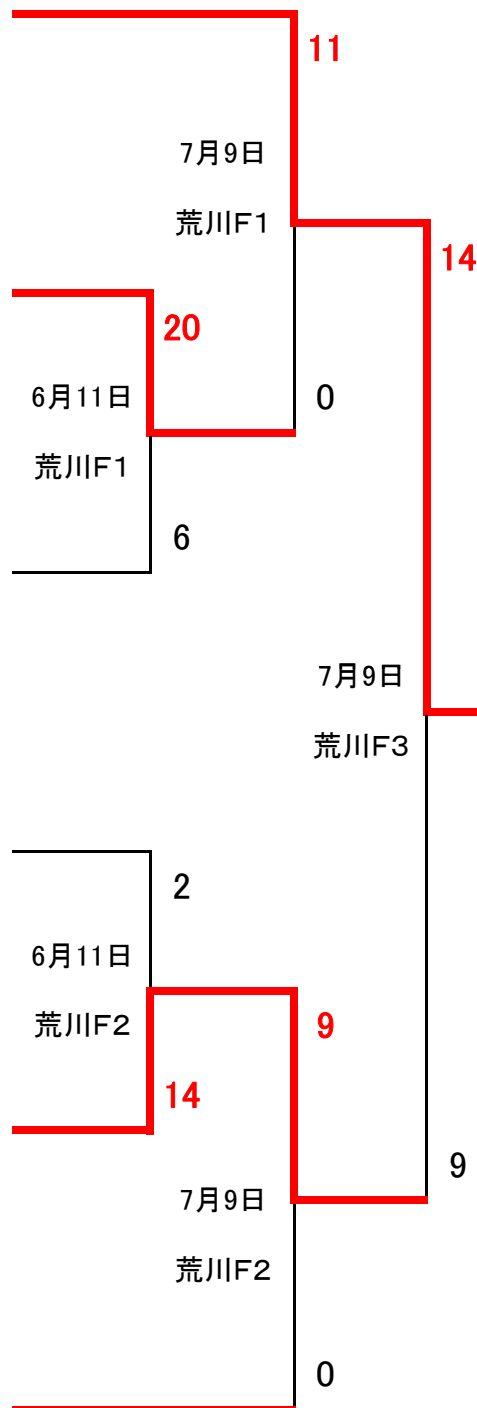

平成29年度 さいたま市ソフトボール協会春季大会 組合せ表 (一般男子一部)

リーグ戦 勝 敗

トーナメント戦

No.	チーム名	勝-負	記号	BL
1	土合小PTAソフト	1-1	A1	A
2	東西御蔵サンデーズ	1-1	A2	
3	東浦和ソフト同好会	2-0	A3	
4	バトラーズ	0-2	A4	
5	MIIソフトボールクラブ	2-0	B1	B
6	常盤ソフトボール愛好会	0-2	B2	
7	五味貝戸バックス	1-1	B3	
8	辻小PTAソフトボールA	1-1	B4	
9	日進パーク	1-1	C1	C
10	別所クラブ	2-0	C2	
11	桜ソフトボール愛好会	0-2	C3	
12	FSCBーボーズ	1-1	C4	
13	大宮インベストクラブ	1-1	D1	D
14	三橋4丁目ソフト部	0-2	D2	
15	中尾小ソフトボールクラブ	1-1	D3	
16	四谷3丁目ソフトボール	2-0	D4	
17	上木崎小PTAソフト	2-0	E1	E
18	BEARS	0-2	E2	
19	新曲輪クレインズ	1-1	E3	
20	カスラーズ	1-1	E4	
21	東新井団地ソフト	2-0	F1	F
22	高砂小PTAソフト	1-1	F2	
23	ブルーヤンキース	1-1	F3	
24	道祖土ソフト同好会	0-2	F4	

最終結果

優勝 東浦和ソフト同好会

リーグ戦勝ち上がりチーム