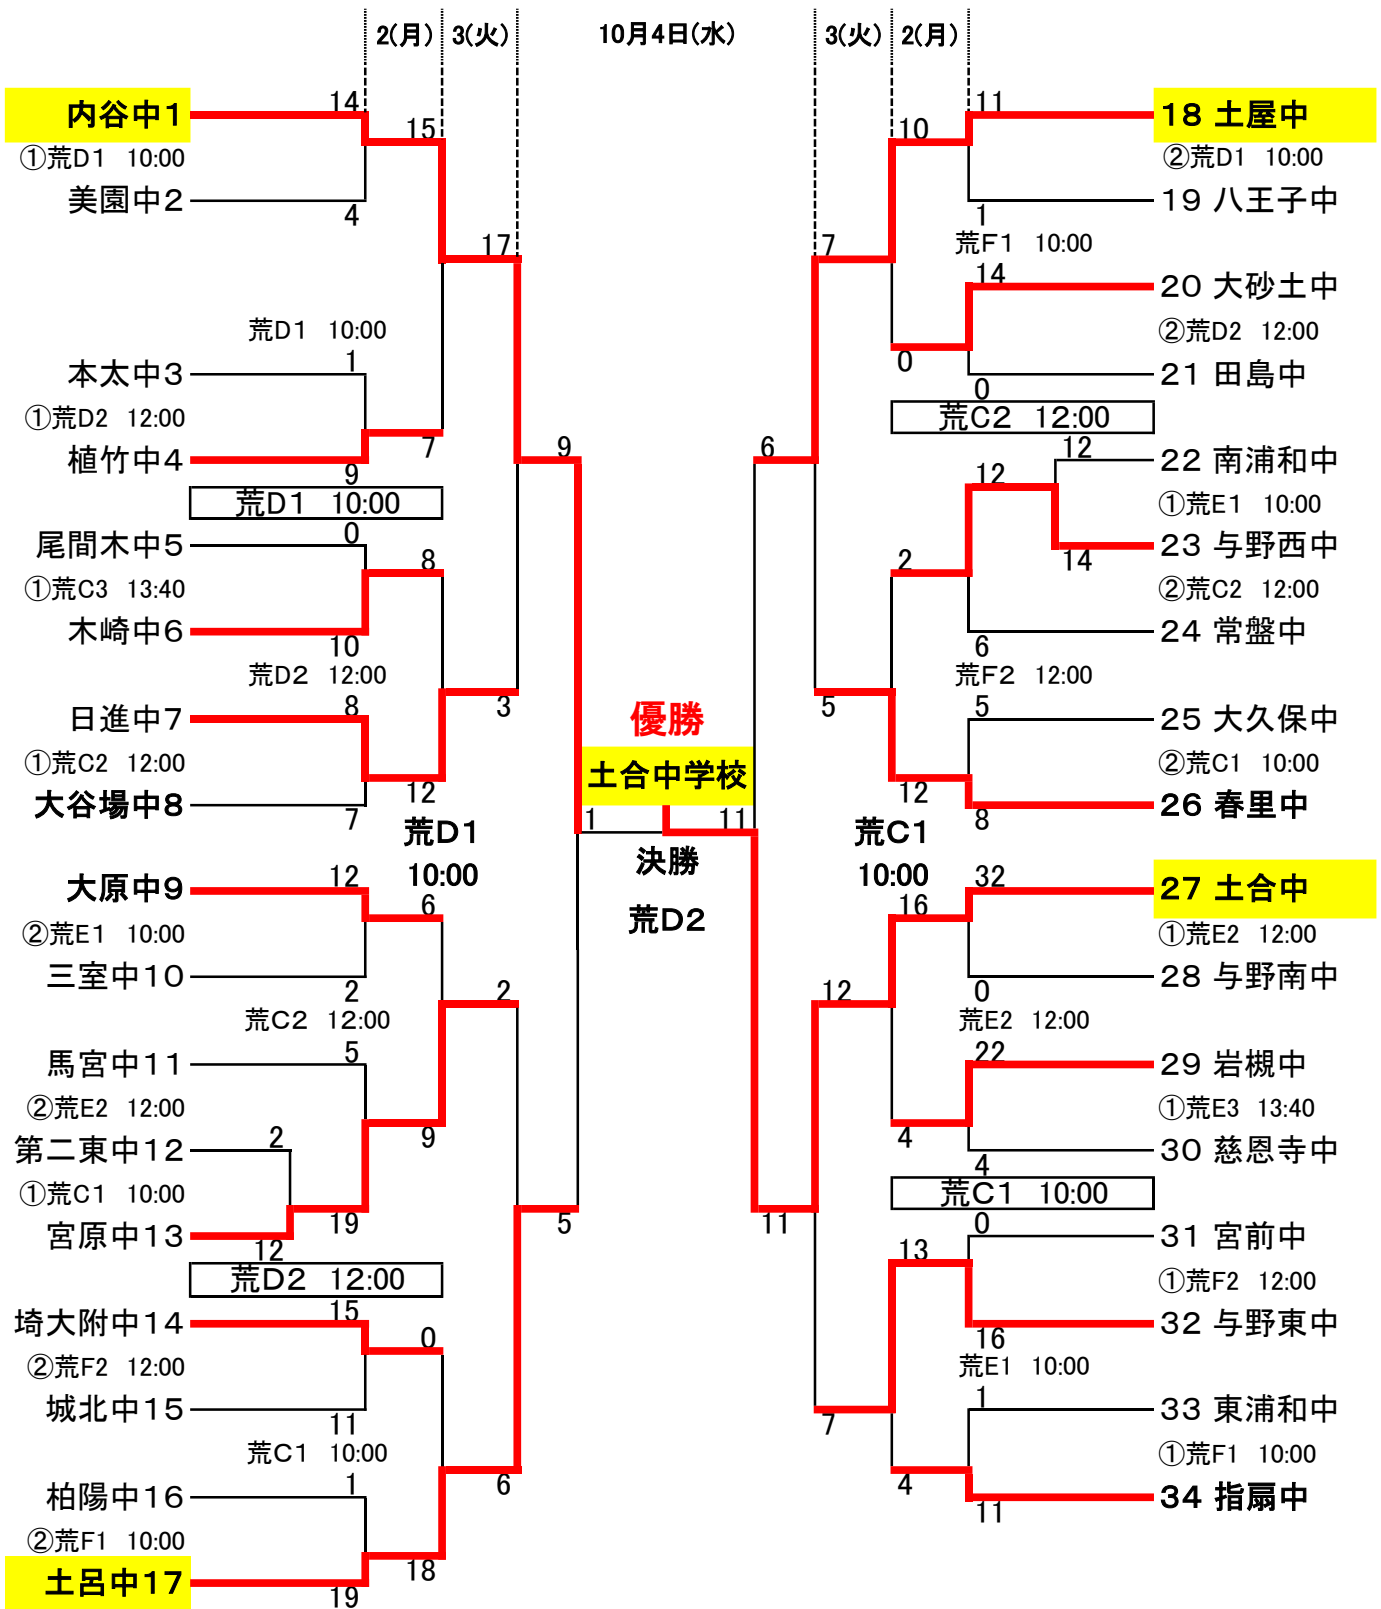

平成29年度さいたま市中学校新人体育大会 ソフトボール組み合わせ

備考 < 会場 > 荒:荒川総合運動公園
 C:C面 D:D面 E:E面 F:F面
 ①...9/30(土) ②...10/1(日)
 予備日...10/5(木)・6(金) 荒川総合運動公園