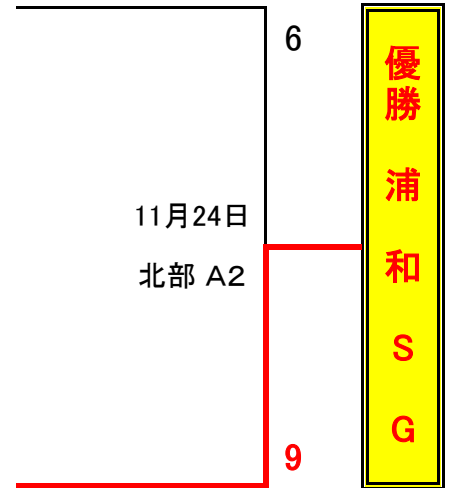

平成25年度 市民体育大会
組合せ表 (ハイシニアの部)

リーグ戦 勝敗

No.	チーム名	勝-負	記号	BL
1	大宮レインボーズ	2-0	A1	A
2	東浦和ハイシニア	1-1	A2	
3	FSCピッカリーズ	1-1	A3	
4	原山小PTAソフトB	0-2	A4	
5	さいたま65	1-1	B1	B
6	ハイスターズ七里	1-1	B2	
7	城北ゲンキーズ	0-2	B3	
8	浦和SG	2-0	B4	

トーナメント戦

最終結果

トーナメント戦出場チーム

大会担当役員

11/24 シニア委員