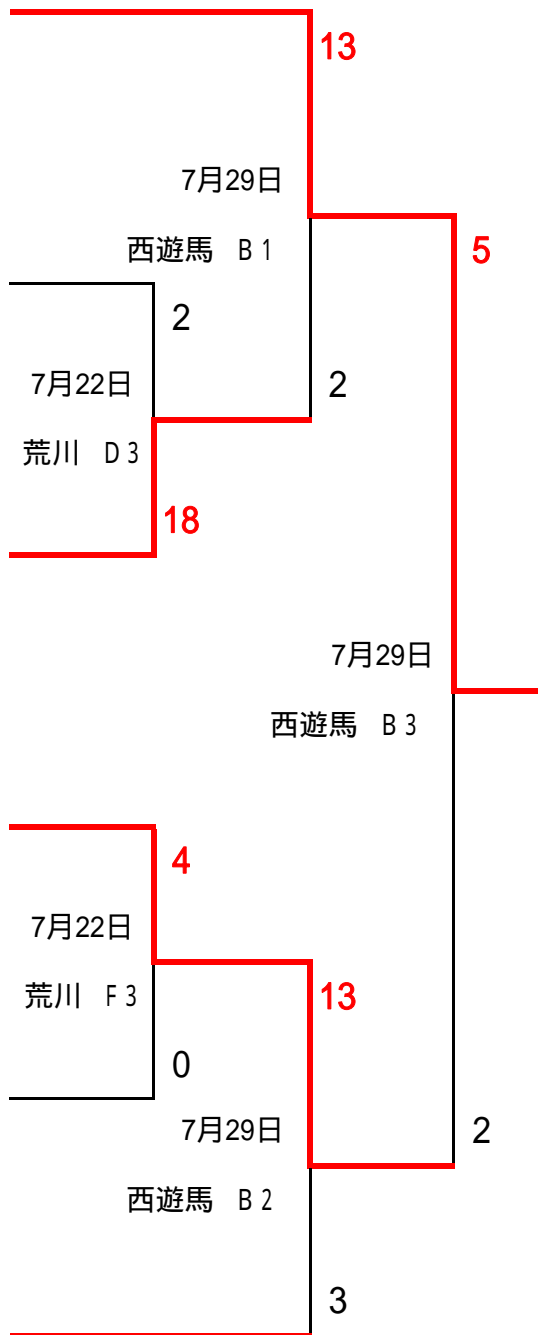

平成24年度 さいたま市ソフトボール協会春季大会 組合せ表 (実年の部)

リーグ戦 勝 敗

トーナメント戦

	チーム名	勝-負	記号	BL
1	さいたまクラブ	2-0	A1	A
2	北浦和小PTAソフト実年	0-2	A2	
3	大谷場東小PTAソフト部	1-1	A3	
4	大牧サンデーズ	1-1	A4	
5	大宮トゥクリーズ	2-0	B1	B
6	浦和別所小ソフトボール	1-1	B2	
7	仲町小ロビーズ	1-1	B3	
8	中央クラブ	0-2	B4	
9	三室小PTAソフト部	1-1	C1	C
10	シャトルスターズ	1-1	C2	
11	常盤中PTAソフト	2-0	C3	
12	栄和小PTA男子ソフト	0-2	C4	
13	南浦和小PTAソフト	1-1	D1	D
14	木崎小PTAソフト同好会	2-0	D2	
15	桜木フォアーズ	1-1	D3	
16	大谷場PTAソフトボール	0-2	D4	
17	城北小MC	1-1	E1	E
18	高砂小PTAソフト実年	2-0	E2	
19	東岩槻レッズ	1-1	E3	
20	WEST浦和ソフトボール	0-2	E4	
21	大東小PTAソフト同好会	1-1	F1	F
22	本太中PTAソフト	1-1	F2	
23	辻小PTAソフト同好会	1-1	F3	

最終結果

優勝
さいたまクラブ

トーナメント戦勝ち上がりチーム

Fブロックは同率のため得失点差で決定した

大会協力員担当チーム

7/22 実年委員

7/29 実年委員