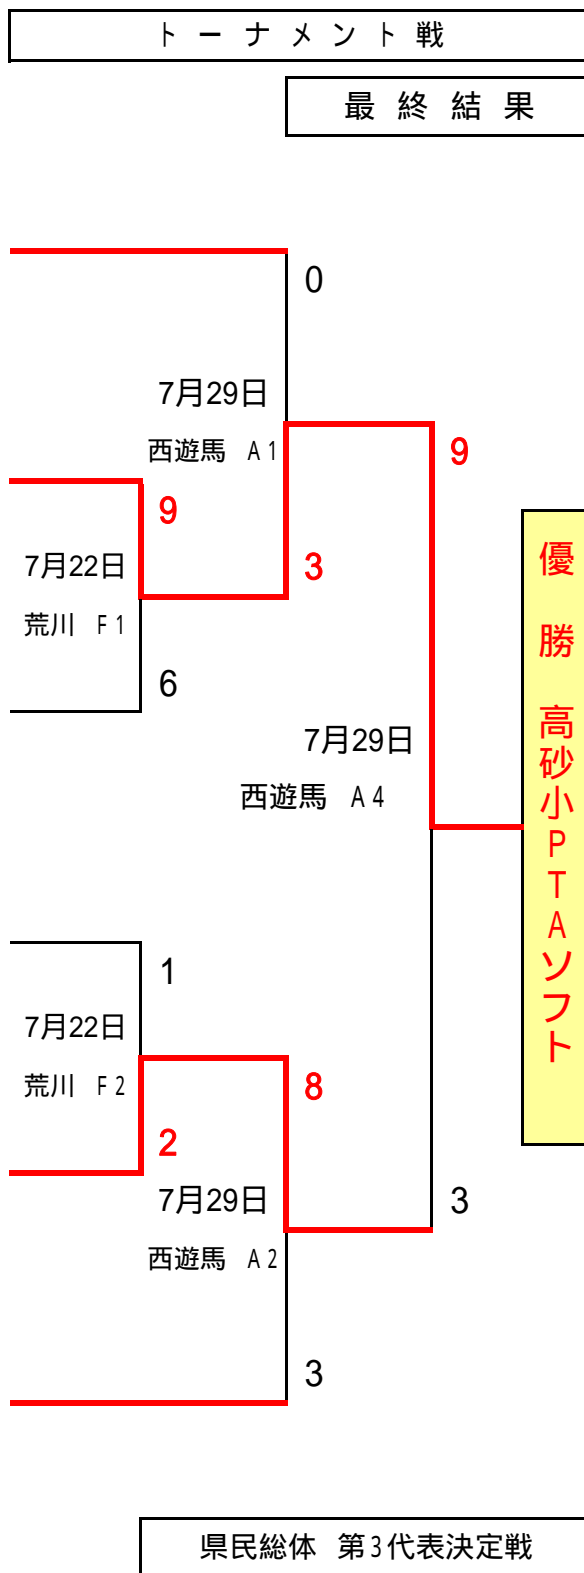

平成24年度 さいたま市ソフトボール協会春季大会 組合せ表 (壮年の部)

リーグ戦 勝敗				
	チーム名	勝-負	記号	BL
1	さいたまクラブ	1-1	A1	A
2	芝原小ソフトボール同好会	1-1	A2	
3	URAWA.S.B.C	2-0	A3	
4	仲本小PTAソフトボール	0-2	A4	
5	谷田小PTAソフト	1-1	B1	B
6	高砂小PTAソフト	2-0	B2	
7	山崎ソフト	1-1	B3	
8	仲町小PTAソフト	0-2	B4	
9	辻小PTAソフト	2-0	C1	C
10	原山小PTAソフト	1-1	C2	
11	岩小クラブ	1-1	C3	
12	田島小PTAソフト	0-2	C4	
13	和土小ソフト	2-0	D1	D
14	ガールズ	0-2	D2	
15	常盤中PTAソフト	1-1	D3	
16	浦和プラチナーズ	1-1	D4	
17	常盤ソフトウィナーズ	1-1	E1	E
18	宮前ヒーローズ	0-2	E2	
19	マツハシ49ers	2-0	E3	
20	大成ソフトボールクラブ	1-1	E4	
21	M2ソフトボールクラブ	1-1	F1	F
22	老竹ファミリーズ	0-2	F2	
23	R E R I Z E	辞退	F3	
24	城北小ソフトボールクラブ	2-0	F4	

大会協力員担当チーム
7/22 壮年委員
7/29 壮年委員