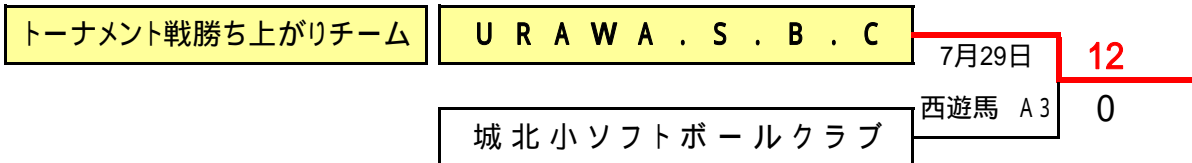

平成24年度 さいたま市ソフトボール協会春季大会 組合せ表 (壮年の部)

リーグ戦 勝敗				
	チーム名	勝-負	記号	BL
1	さいたまクラブ	1-1	A1	A
2	芝原小ソフトボール同好会	1-1	A2	
3	URAWA.S.B.C	2-0	A3	
4	仲本小PTAソフトボール	0-2	A4	
5	谷田小PTAソフト	1-1	B1	B
6	高砂小PTAソフト	2-0	B2	
7	山崎ソフト	1-1	B3	
8	仲町小PTAソフト	0-2	B4	
9	辻小PTAソフト	2-0	C1	C
10	原山小PTAソフト	1-1	C2	
11	岩小クラブ	1-1	C3	
12	田島小PTAソフト	0-2	C4	
13	和土小ソフト	2-0	D1	D
14	ガールズ	0-2	D2	
15	常盤中PTAソフト	1-1	D3	
16	浦和プラチナーズ	1-1	D4	
17	常盤ソフトウィナーズ	1-1	E1	E
18	宮前ヒーローズ	0-2	E2	
19	マツハシ49ers	2-0	E3	
20	大成ソフトボールクラブ	1-1	E4	
21	M2ソフトボールクラブ	1-1	F1	F
22	老竹ファミリーズ	0-2	F2	
23	R E R I Z E	辞退	F3	
24	城北小ソフトボールクラブ	2-0	F4	