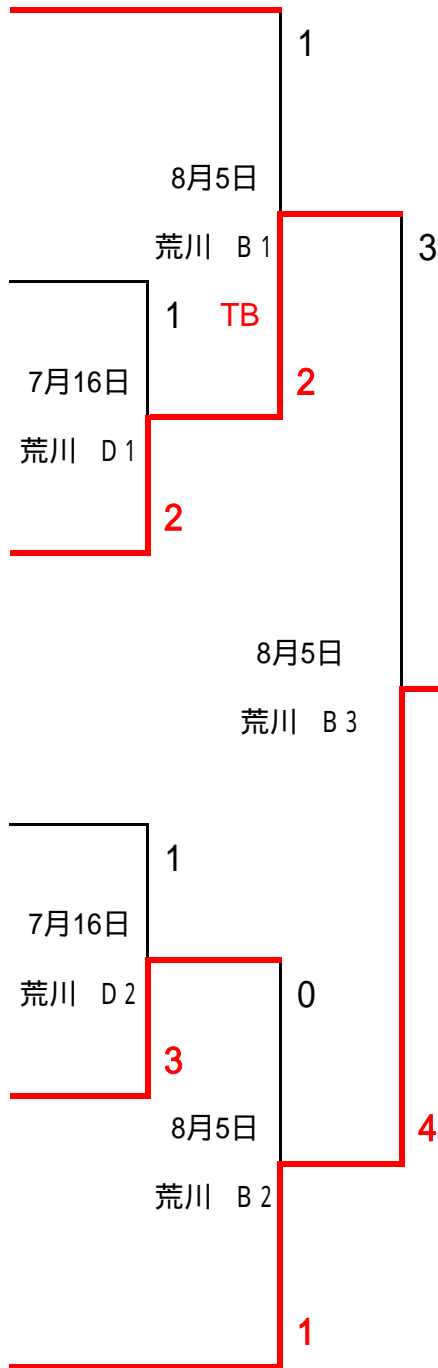

平成24年度 さいたま市ソフトボール協会春季大会 組合せ表 (一般男子一部)

リーグ戦 勝敗

トーナメント戦

最終結果

	チーム名	勝-負	記号	BL
1	カスラーズ	1-1	A1	A
2	レッドフォックス	0-2	A2	
3	奈良ソフトボールクラブ	2-0	A3	
4	常盤ソフトボール愛好会	1-1	A4	
5	FSCバーボンス	1-1	B1	B
6	別所クラブ	2-0	B2	
7	桜ソフトボール	1-1	B3	
8	四谷3丁目ソフトボール	0-2	B4	
9	上木崎小PTAソフト	2-0	C1	C
10	東新井団地	0-2	C2	
11	土合小PTAソフトボール	1-1	C3	
12	新曲輪クレインズ	1-1	C4	
13	デンジャーズ	1-1	D1	D
14	M2ソフトボールクラブ	1-1	D2	
15	沼影小PTAソフト部	2-0	D3	
16	山崎ソフト	0-2	D4	
17	ファミリーズ	0-2	E1	E
18	大谷場東小PTAソフト	1-1	E2	
19	日進パーク	2-0	E3	
20	風渡野ソフト愛好会	1-1	E4	
21	八王子ソフトボールクラブ	1-1	F1	F
22	城北小ソフト	0-2	F2	
23	大牧サンデーズ	1-1	F3	
24	浦和ツインズ	2-0	F4	

優勝
浦和
ツインズ

TB = タイブレーカー

トーナメント戦勝ち上がりチーム

大会協力員担当チーム

7/16 D面 男子委員

8/5 B面 男子委員