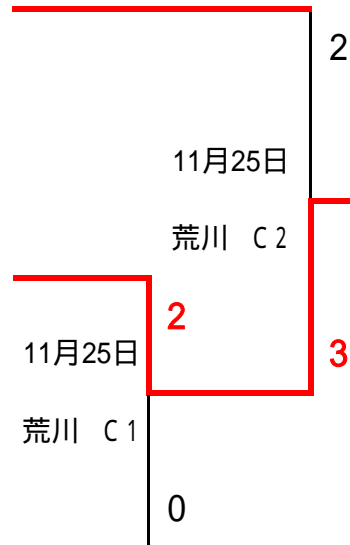

平成24年度 さいたま市民体育大会組合せ表 (レディースの部)

リーグ戦 勝 敗

トーナメント戦

	チーム名	勝-負	記号	BL
1	美園フレンズ	2-0	A1	A
2	RED ANGELS	0-2	A2	
3	与野レンジャーズ	2-0	A3	
4	大里レディース	0-2	A4	
5	FSCヤンチャリカ	1-1	B1	B
6	Team all	1-1	B2	
7	栄和女子ソフト	1-1	B3	
8	指扇ソフトボールクラブ	2-0	C1	C
9	大宮クラブ	1-1	C2	
10	南浦和マミースターズ	0-2	C3	
11	まるまるず	1-1	C4	

最終結果

優勝 Team all

トーナメント戦出場チーム

大会協力員

11/25 C面 女子委員

注) A・Bブロックは同率に付き得失点差で決定