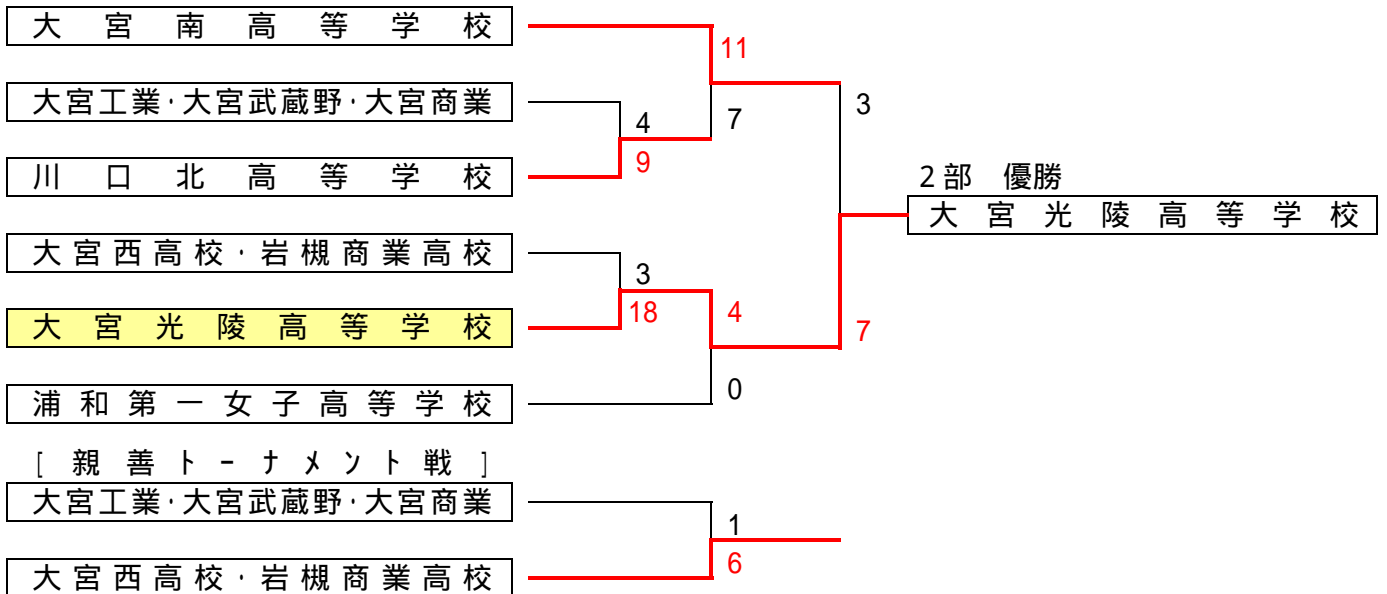

第6回さいたま市ソフトボール協会旗争奪 高校女子ソフトボール大会

期 日：平成24年11月24日(土)

会 場：さいたま市荒川総合運動公園 A・B・C・D・E・F面

【1部 トーナメント戦】

【2部 トーナメント戦】

【3部 トーナメント戦】