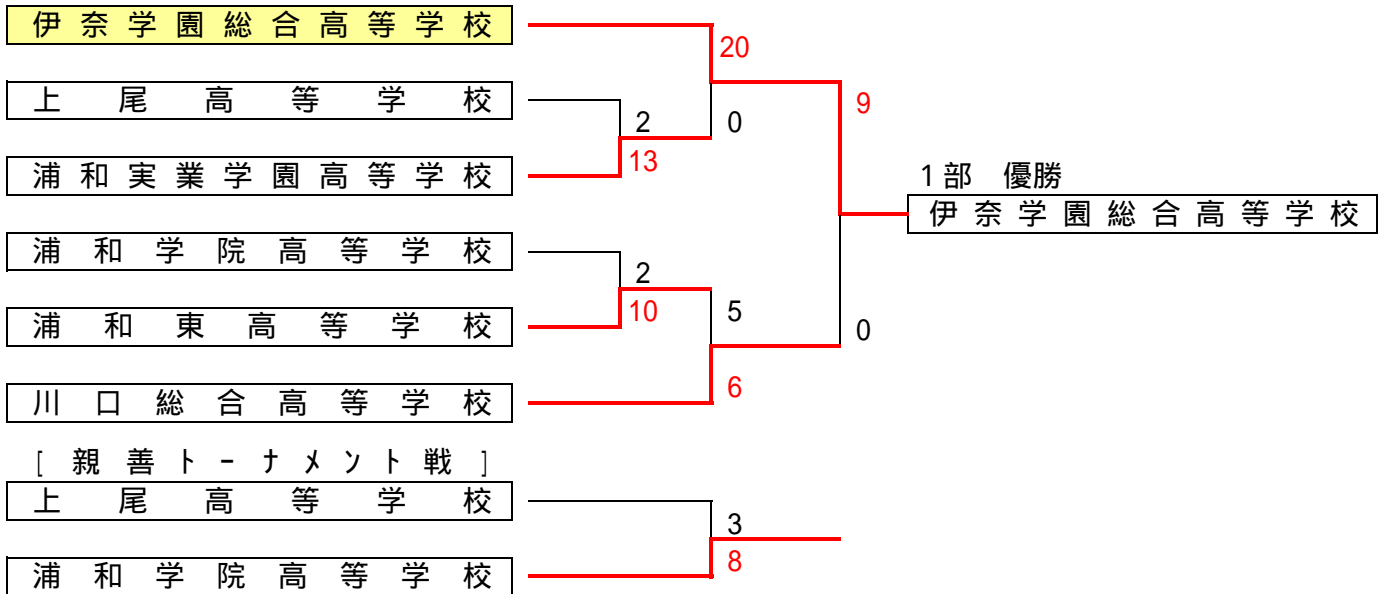

第6回さいたま市ソフトボール協会旗争奪 高校女子ソフトボール大会

期 日：平成24年11月24日(土)

会 場：さいたま市荒川総合運動公園 A・B・C・D・E・F面

【1部 トーナメント戦】

【2部 トーナメント戦】

【3部 トーナメント戦】