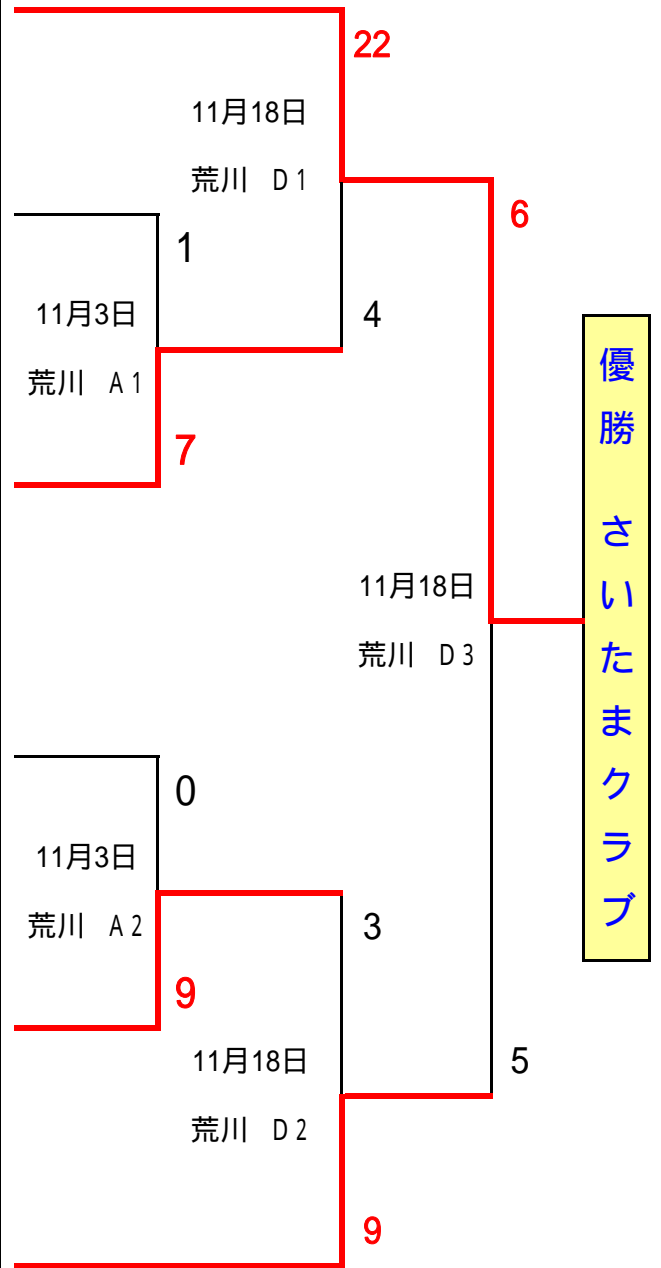

平成24年度 さいたま市民体育大会 組合せ表 (実年の部)

リーグ戦 勝 敗

トーナメント戦

	チーム名	勝-負	記号	BL
1	さいたまクラブ	2-0	A1	A
2	大谷場東小PTAソフト部	0-2	A2	
3	シャトルスターズ	1-1	A3	
4	北浦和小PTAソフト実年	1-1	B1	B
4	東岩槻レッズ	1-1	B2	
5	高砂小PTAソフト実年	2-0	B3	
7	大牧サンデーズ	0-2	B4	
8	大東小PTAソフト同好会	1-1	C1	C
9	桜木フォアーズ	0-2	C2	
10	城北小M C	2-0	C3	
11	WEST浦和ソフトボール	1-1	C4	
12	浦和別所小ソフトボール	1-1	D1	D
13	本太中PTAソフト	1-1	D2	
14	大宮トラックリーズ	2-0	D3	
15	大谷場PTAソフトボール	0-2	D4	
16	辻小PTAソフト同好会	1-1	E1	E
17	南浦和小PTAソフト	2-0	E2	
18	常盤中PTAソフト	0-2	E3	
19	栄和小PTA男子ソフト	1-1	E4	
20	仲町小ロビーズ	0-2	F1	F
21	三橋一丁目ソフトボール部	1-1	F2	
22	木崎小PTAソフト同好会	2-0	F3	

最終結果

トーナメント戦出場チーム

大会協力員担当チーム

11/3 実年委員

11/18 実年委員