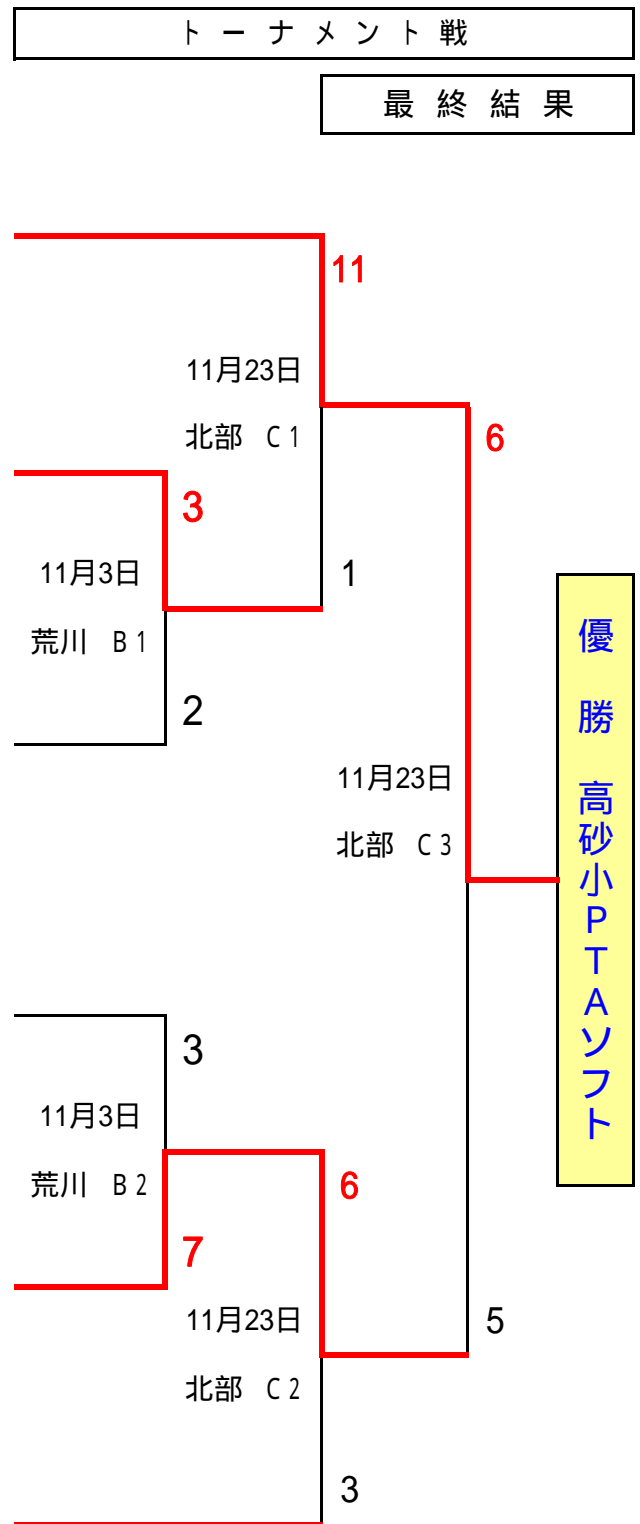

平成24年度 さいたま市民体育大会 組合せ表 (壮年の部)

リーグ戦 勝 敗				
	チ ャ ム 名	勝 - 負	記号	BL
1	高砂小 P T A ソフト	2 - 0	A1	A
2	さいたまクラブ	1 - 1	A2	
3	谷田小 P T A ソフト	0 - 2	A3	
4	仲本小 P T A ソフトボール	2 - 0	B1	B
5	芝原小ソフトボール同好会	1 - 1	B2	
6	和土小ソフト	1 - 1	B3	
7	浦和プラチナーズ	0 - 2	B4	
8	辻小 P T A ソフト	1 - 1	C1	C
9	山崎ソフト	1 - 1	C2	
10	M2ソフトボールクラブ	0 - 2	C3	
11	U R A W A . S . B . C	2 - 0	C4	
12	宮前ヒーローズ	1 - 1	D1	D
13	大成ソフトボールクラブ	0 - 2	D2	
14	田島小 P T A ソフト	1 - 1	D3	
15	原山小 P T A ソフト	2 - 0	D4	
16	城北小ソフトボールクラブ	2 - 0	E1	E
17	老竹ファミリーズ	1 - 1	E2	
18	常盤中 P T A ソフト	0 - 2	E3	
19	仲町小 P T A ソフト	1 - 1	E4	
20	岩小クラブ	1 - 1	F1	F
21	ガ ル ズ	0 - 2	F2	
22	マツハシ 4 9 e r s	2 - 0	F3	