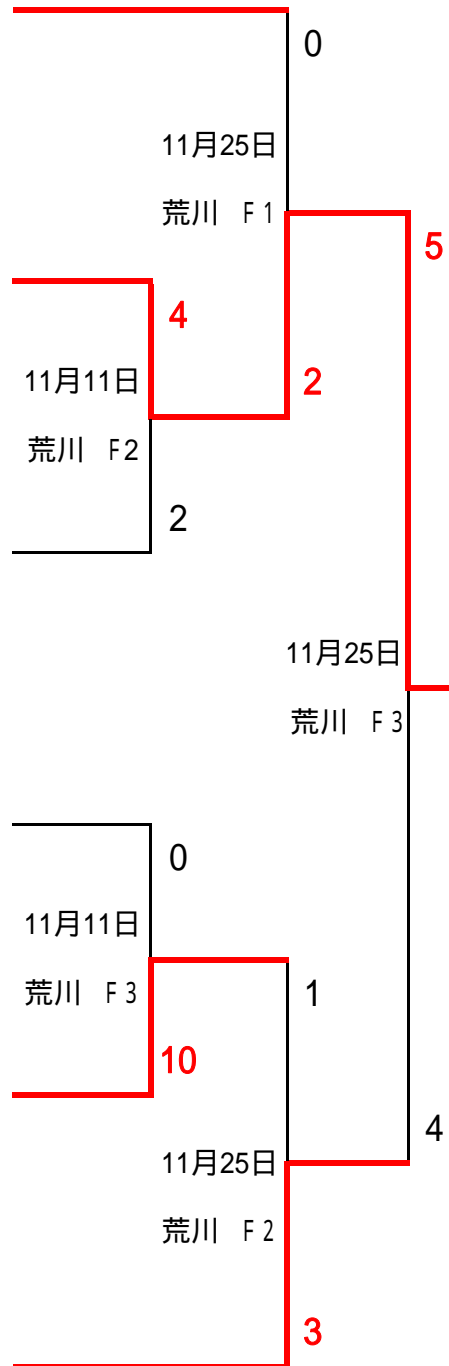

平成24年度 さいたま市民体育大会 組合せ表 (一般男子一部)

リーグ戦 勝敗

トーナメント戦

	チーム名	勝-負	記号	BL
1	浦和ツインズ	1-1	A1	A
2	別所クラブ	2-0	A2	
3	城北小ソフト	0-2	A3	
4	カスラーズ	1-1	A4	
5	新曲輪クレインズ	2-0	B1	B
6	八王子ソフトボールクラブ	1-1	B2	
7	風渡野ソフト愛好会	0-2	B3	
8	デンジャーズ	1-1	B4	
9	M2ソフトボールクラブ	0-2	C1	C
10	大牧サンデーズ	1-1	C2	
11	FSCバーボنز	2-0	C3	
12	日進パーク	1-1	C4	
13	奈良ソフトボールクラブ	1-1	D1	D
14	山崎ソフト	1-1	D2	
15	東新井団地	2-0	D3	
16	レッドフォックス	0-2	D4	
17	常盤ソフトボール愛好会	0-2	E1	E
18	桜ソフトボール	1-1	E2	
19	土合小PTAソフトボール	2-0	E3	
20	沼影小PTAソフト部	1-1	E4	
21	四谷3丁目ソフトボール	1-1	F1	F
22	大谷場東小PTAソフト	1-1	F2	
23	ファミリーズ	0-2	F3	
24	上木崎小PTAソフト	2-0	F4	

最終結果

優勝 新曲輪クレインズ

トーナメント戦出場チーム

大会協力員担当チーム

11/11 F面 中川自治会

11/25 男子委員